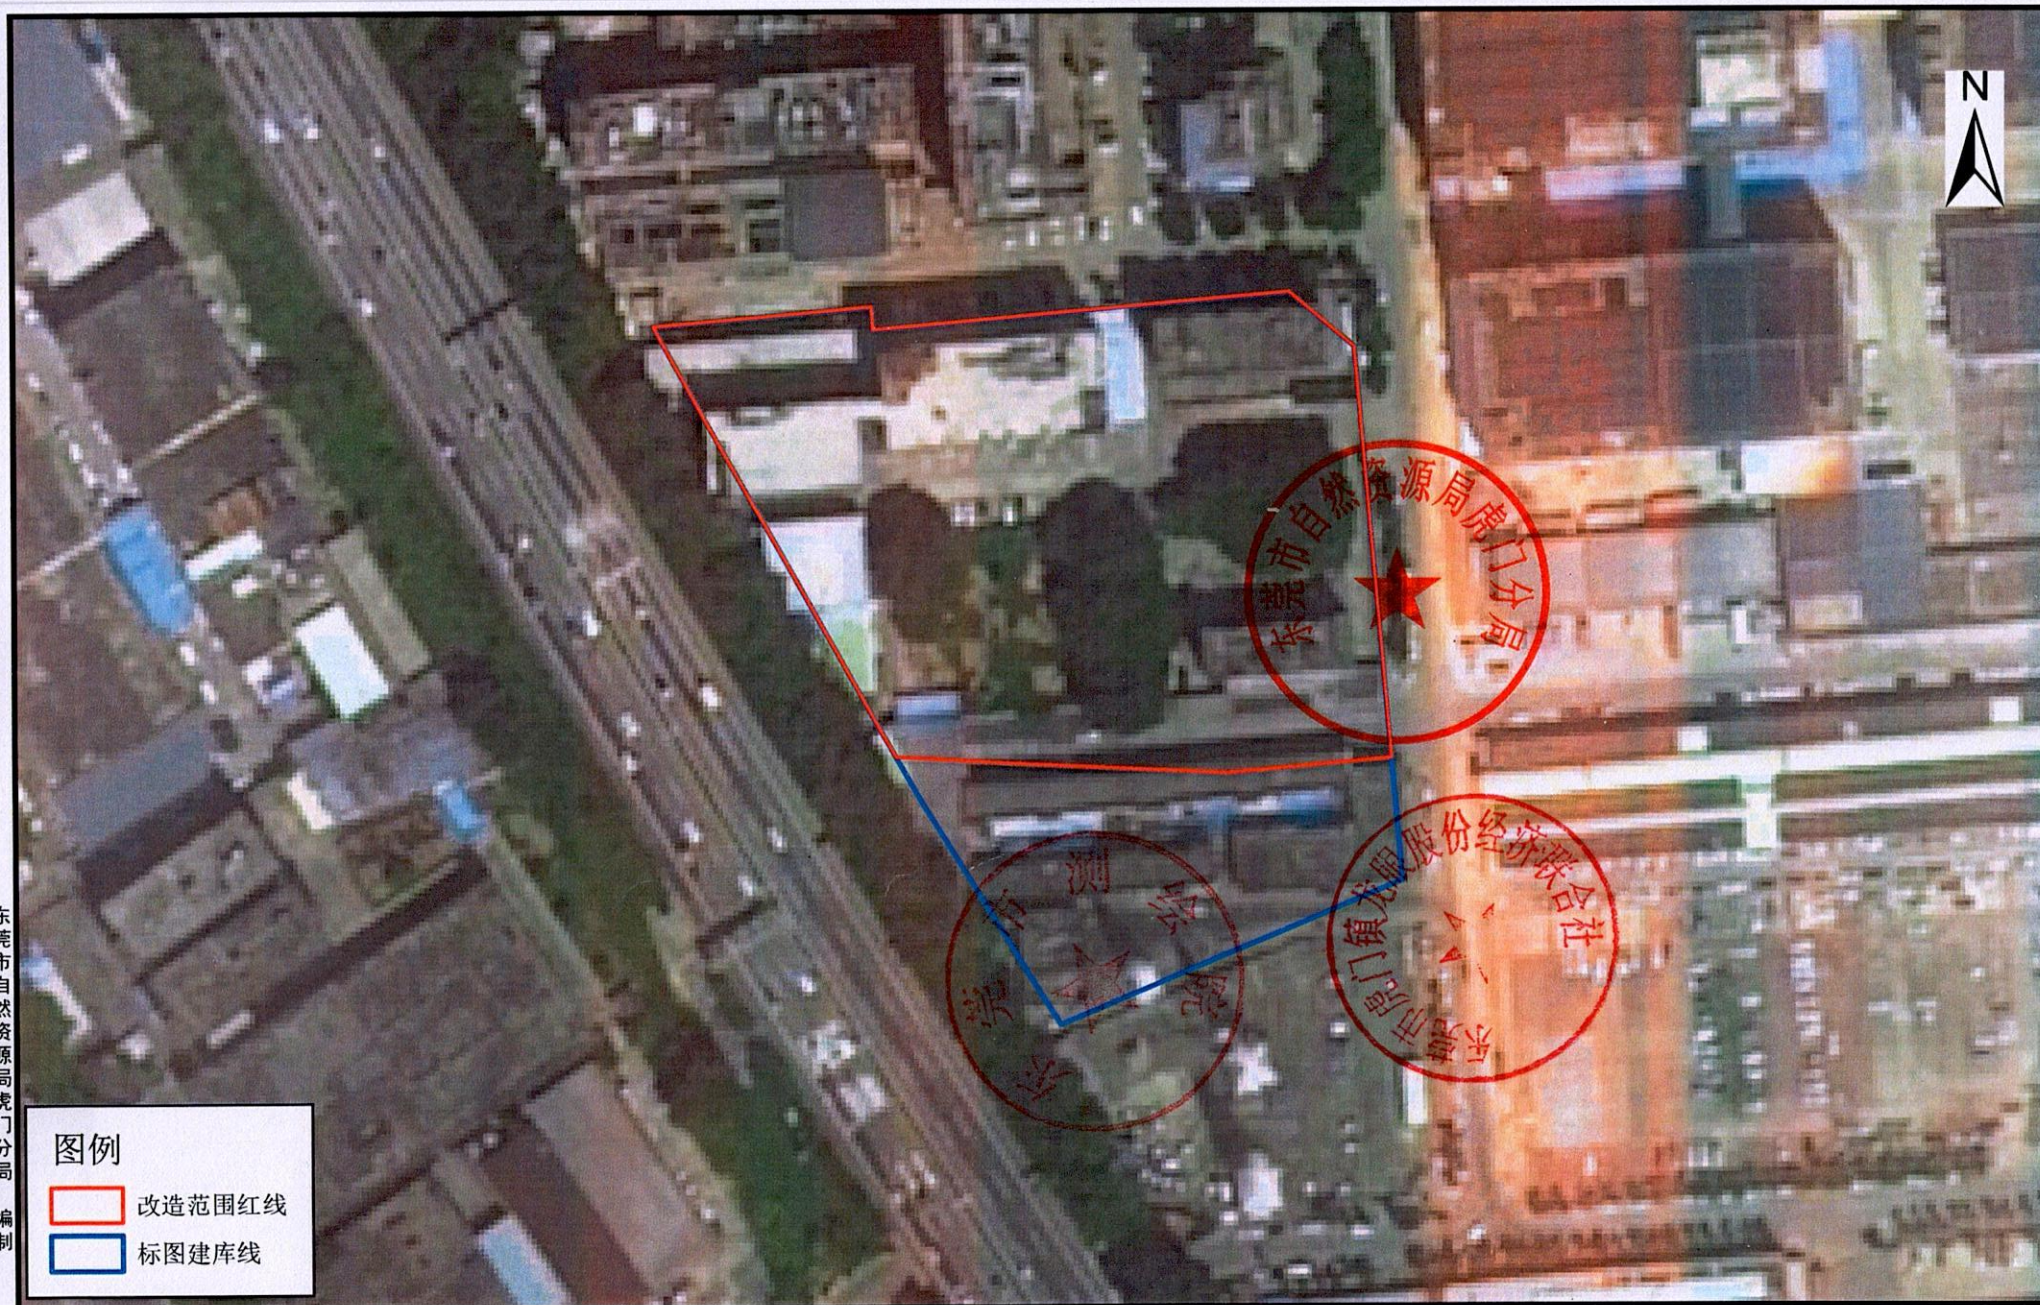

东莞市虎门镇龙眼社区旧袜厂“工改工”地块卫片图（2024）政务版

东莞市自然资源局虎门分局 编制

图例

-  改造范围红线
-  标图建库线

2000国家大地坐标系
2026年01月23日

1:1,500

制 图：王耀文
审 核：梁海亮