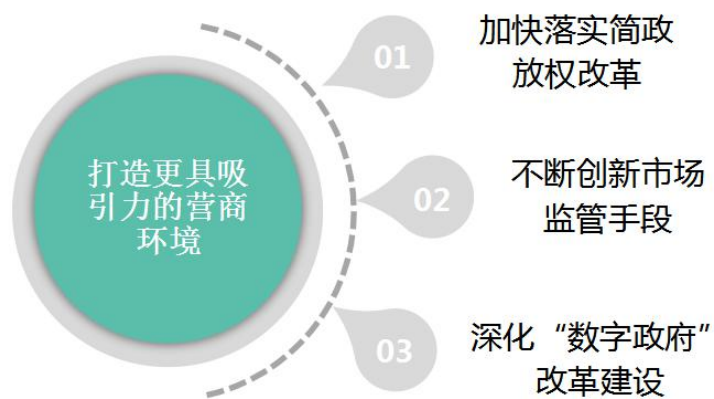

## 一、文件出台的必要性

“十四五”时期（2021—2025年）是我国由全面建成小康社会向基本实现社会主义现代化迈进的关键时期。编制和实施好镇“十四五”规划纲要，绘就好全面建设社会主义现代化新征程第一个五年的发展蓝图，对我镇承接好“十三五”发展良好态势，抓住粤港澳大湾区建设、深圳先行示范区建设和广东省制造业供给侧结构性改革创新实验区建设的“三区”叠加重大历史机遇，加快推进高质量发展，意义重大、影响深远。

## 二、纲要主要内容

《纲要》共有十二章，包括我镇“十四五”时期面临的形势、指导思想、构建“一二三四”城镇空间格局、推动先进制造业高质量发展、提升生产性服务业产业能级、打造樟城生态旅游森林小镇、优化拓展城镇发展空间、打造更具吸引力的营商环境、以高水平推进生态环境保护、以乡村振兴推动建设美丽村居、着力

增进民生公共服务水平、规划纲要的实施保障。

樟木头镇人民政府  
2021年11月19日