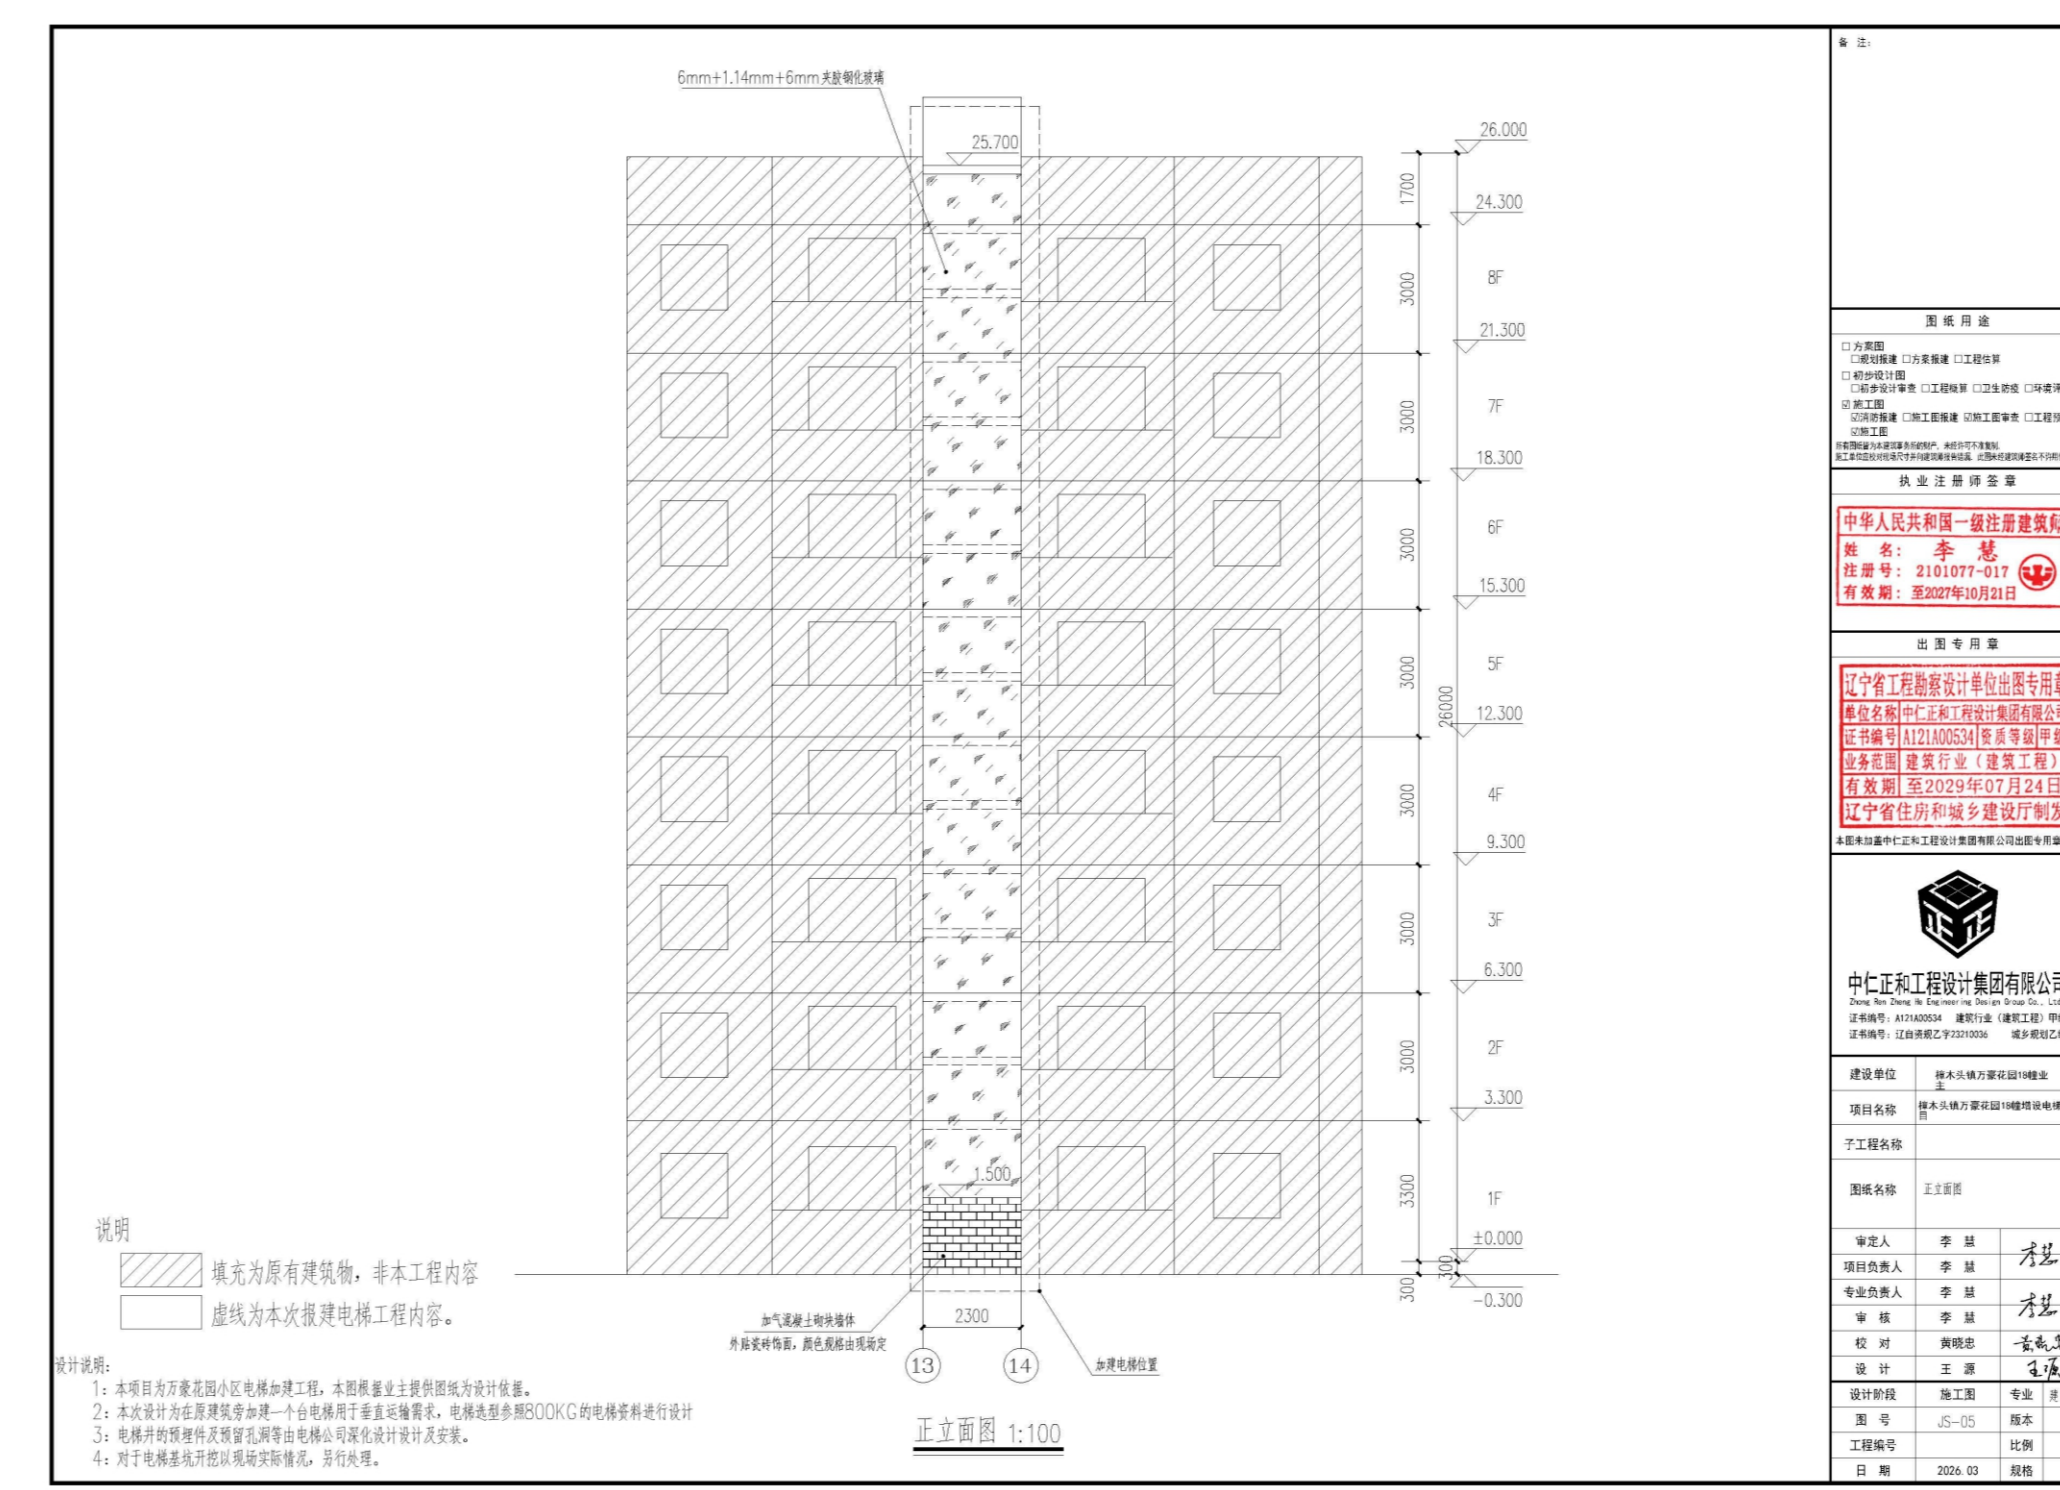

樟木头镇万豪花园18幢增设电梯项目

公示说明

东莞市樟木头镇万豪花园18幢业主拟在该幢房屋增设电梯，根据《东莞市既有住宅增设电梯管理办法》规定，现将增设电梯建筑设计方案向利害关系人进行公示、公开征询意见。

东莞市樟木头镇电梯办

一、项目位置

樟木头镇万豪花园18幢

二、建设单位（个人）名称

樟木头镇万豪花园18幢谭玲东、程欣、黄平珊等业主。

三、公示地点

樟木头镇万豪花园18幢一楼出入口处、小区公示栏、樟木头镇政府官网

四、公示时间

2026年4月17日至4月26日，共10日

五、公示文件

- 1、增设电梯协议
- 2、增设电梯建筑设计方案

六、公示意见反馈渠道

- 1、东莞市樟木头镇住房和城乡建设局
- 2、樟木头镇电梯办

咨询电话：0769-87700838

邮寄地址：东莞市樟木头镇银河北路建设大厦8楼

邮编：523600

七、相关说明

- 1、该图仅为示意图，以最终实施的图纸为准。
- 2、有效反馈意见期限为：2026年4月17日至4月26日，共10日。逾期视为无效不予采纳。
- 3、有效反馈意见：需要提供书面材料，注明真实联系人姓名、联系电话、联系地址、身份证明文件、相关利害关系人证明文件复印件，如反馈意见信息不准确或不完整无法及时进一步核实有关情况的视为无效意见。

樟木头镇万豪花园18幢增设电梯项目

结构安全说明及增设电梯工程满足消防设计规范说明

樟木头镇万豪花园18幢既有住宅增设电梯工程项目
结构设计说明

樟木头镇万豪花园18幢既有住宅增设电梯工程项目
消防设计说明

本项增设电梯工程在原有住宅楼体上加建，结构安全至关重要。本工程采用钢筋混凝土框架结构，增设电梯井道及轿厢空间。结构设计遵循《混凝土结构设计规范》（GB50010-2010）及《建筑抗震设计规范》（GB50011-2010）等相关标准。本工程增设电梯井道采用现浇钢筋混凝土结构，与主体结构可靠连接，确保整体结构的稳定性和安全性。消防设计方面，本工程增设电梯井道采用防火封堵措施，确保井道与主体结构之间的防火分隔。同时，本工程增设电梯井道采用防火封堵措施，确保井道与主体结构之间的防火分隔。同时，本工程增设电梯井道采用防火封堵措施，确保井道与主体结构之间的防火分隔。

四分之三以上业主同意增设电梯项目协议书

根据《广东省既有住宅增设电梯管理办法》及《东莞市既有住宅增设电梯管理办法》规定，经全体业主大会表决通过，同意在樟木头镇万豪花园18幢增设电梯项目。本协议由全体业主代表签署，具有法律效力。

一、项目概况
项目名称：樟木头镇万豪花园18幢增设电梯项目
项目地址：东莞市樟木头镇万豪花园18幢

二、业主同意
本协议由全体业主代表签署，同意在樟木头镇万豪花园18幢增设电梯项目。本协议由全体业主代表签署，同意在樟木头镇万豪花园18幢增设电梯项目。本协议由全体业主代表签署，同意在樟木头镇万豪花园18幢增设电梯项目。

楼号	户主姓名	户主电话	户主地址
1楼	1.1 谭玲东	138 2618 1234	东莞市樟木头镇万豪花园18幢101室
1楼	1.2 程欣	138 2618 1234	东莞市樟木头镇万豪花园18幢102室
1楼	1.3 黄平珊	138 2618 1234	东莞市樟木头镇万豪花园18幢103室
1楼	1.4 谭玲东	138 2618 1234	东莞市樟木头镇万豪花园18幢104室
1楼	1.5 程欣	138 2618 1234	东莞市樟木头镇万豪花园18幢105室
1楼	1.6 黄平珊	138 2618 1234	东莞市樟木头镇万豪花园18幢106室
1楼	1.7 谭玲东	138 2618 1234	东莞市樟木头镇万豪花园18幢107室
1楼	1.8 程欣	138 2618 1234	东莞市樟木头镇万豪花园18幢108室
1楼	1.9 黄平珊	138 2618 1234	东莞市樟木头镇万豪花园18幢109室
1楼	1.10 谭玲东	138 2618 1234	东莞市樟木头镇万豪花园18幢110室
1楼	1.11 程欣	138 2618 1234	东莞市樟木头镇万豪花园18幢111室
1楼	1.12 黄平珊	138 2618 1234	东莞市樟木头镇万豪花园18幢112室
1楼	1.13 谭玲东	138 2618 1234	东莞市樟木头镇万豪花园18幢113室
1楼	1.14 程欣	138 2618 1234	东莞市樟木头镇万豪花园18幢114室
1楼	1.15 黄平珊	138 2618 1234	东莞市樟木头镇万豪花园18幢115室
1楼	1.16 谭玲东	138 2618 1234	东莞市樟木头镇万豪花园18幢116室
1楼	1.17 程欣	138 2618 1234	东莞市樟木头镇万豪花园18幢117室
1楼	1.18 黄平珊	138 2618 1234	东莞市樟木头镇万豪花园18幢118室
1楼	1.19 谭玲东	138 2618 1234	东莞市樟木头镇万豪花园18幢119室
1楼	1.20 程欣	138 2618 1234	东莞市樟木头镇万豪花园18幢120室

根据《广东省既有住宅增设电梯管理办法》及《东莞市既有住宅增设电梯管理办法》规定，经全体业主大会表决通过，同意在樟木头镇万豪花园18幢增设电梯项目。本协议由全体业主代表签署，具有法律效力。

一、项目概况
项目名称：樟木头镇万豪花园18幢增设电梯项目
项目地址：东莞市樟木头镇万豪花园18幢

二、业主同意
本协议由全体业主代表签署，同意在樟木头镇万豪花园18幢增设电梯项目。本协议由全体业主代表签署，同意在樟木头镇万豪花园18幢增设电梯项目。本协议由全体业主代表签署，同意在樟木头镇万豪花园18幢增设电梯项目。

楼号	户主姓名	户主电话	户主地址
2楼	2.1 谭玲东	138 2618 1234	东莞市樟木头镇万豪花园18幢201室
2楼	2.2 程欣	138 2618 1234	东莞市樟木头镇万豪花园18幢202室
2楼	2.3 黄平珊	138 2618 1234	东莞市樟木头镇万豪花园18幢203室
2楼	2.4 谭玲东	138 2618 1234	东莞市樟木头镇万豪花园18幢204室
2楼	2.5 程欣	138 2618 1234	东莞市樟木头镇万豪花园18幢205室
2楼	2.6 黄平珊	138 2618 1234	东莞市樟木头镇万豪花园18幢206室
2楼	2.7 谭玲东	138 2618 1234	东莞市樟木头镇万豪花园18幢207室
2楼	2.8 程欣	138 2618 1234	东莞市樟木头镇万豪花园18幢208室
2楼	2.9 黄平珊	138 2618 1234	东莞市樟木头镇万豪花园18幢209室
2楼	2.10 谭玲东	138 2618 1234	东莞市樟木头镇万豪花园18幢210室
2楼	2.11 程欣	138 2618 1234	东莞市樟木头镇万豪花园18幢211室
2楼	2.12 黄平珊	138 2618 1234	东莞市樟木头镇万豪花园18幢212室
2楼	2.13 谭玲东	138 2618 1234	东莞市樟木头镇万豪花园18幢213室
2楼	2.14 程欣	138 2618 1234	东莞市樟木头镇万豪花园18幢214室
2楼	2.15 黄平珊	138 2618 1234	东莞市樟木头镇万豪花园18幢215室
2楼	2.16 谭玲东	138 2618 1234	东莞市樟木头镇万豪花园18幢216室
2楼	2.17 程欣	138 2618 1234	东莞市樟木头镇万豪花园18幢217室
2楼	2.18 黄平珊	138 2618 1234	东莞市樟木头镇万豪花园18幢218室
2楼	2.19 谭玲东	138 2618 1234	东莞市樟木头镇万豪花园18幢219室
2楼	2.20 程欣	138 2618 1234	东莞市樟木头镇万豪花园18幢220室