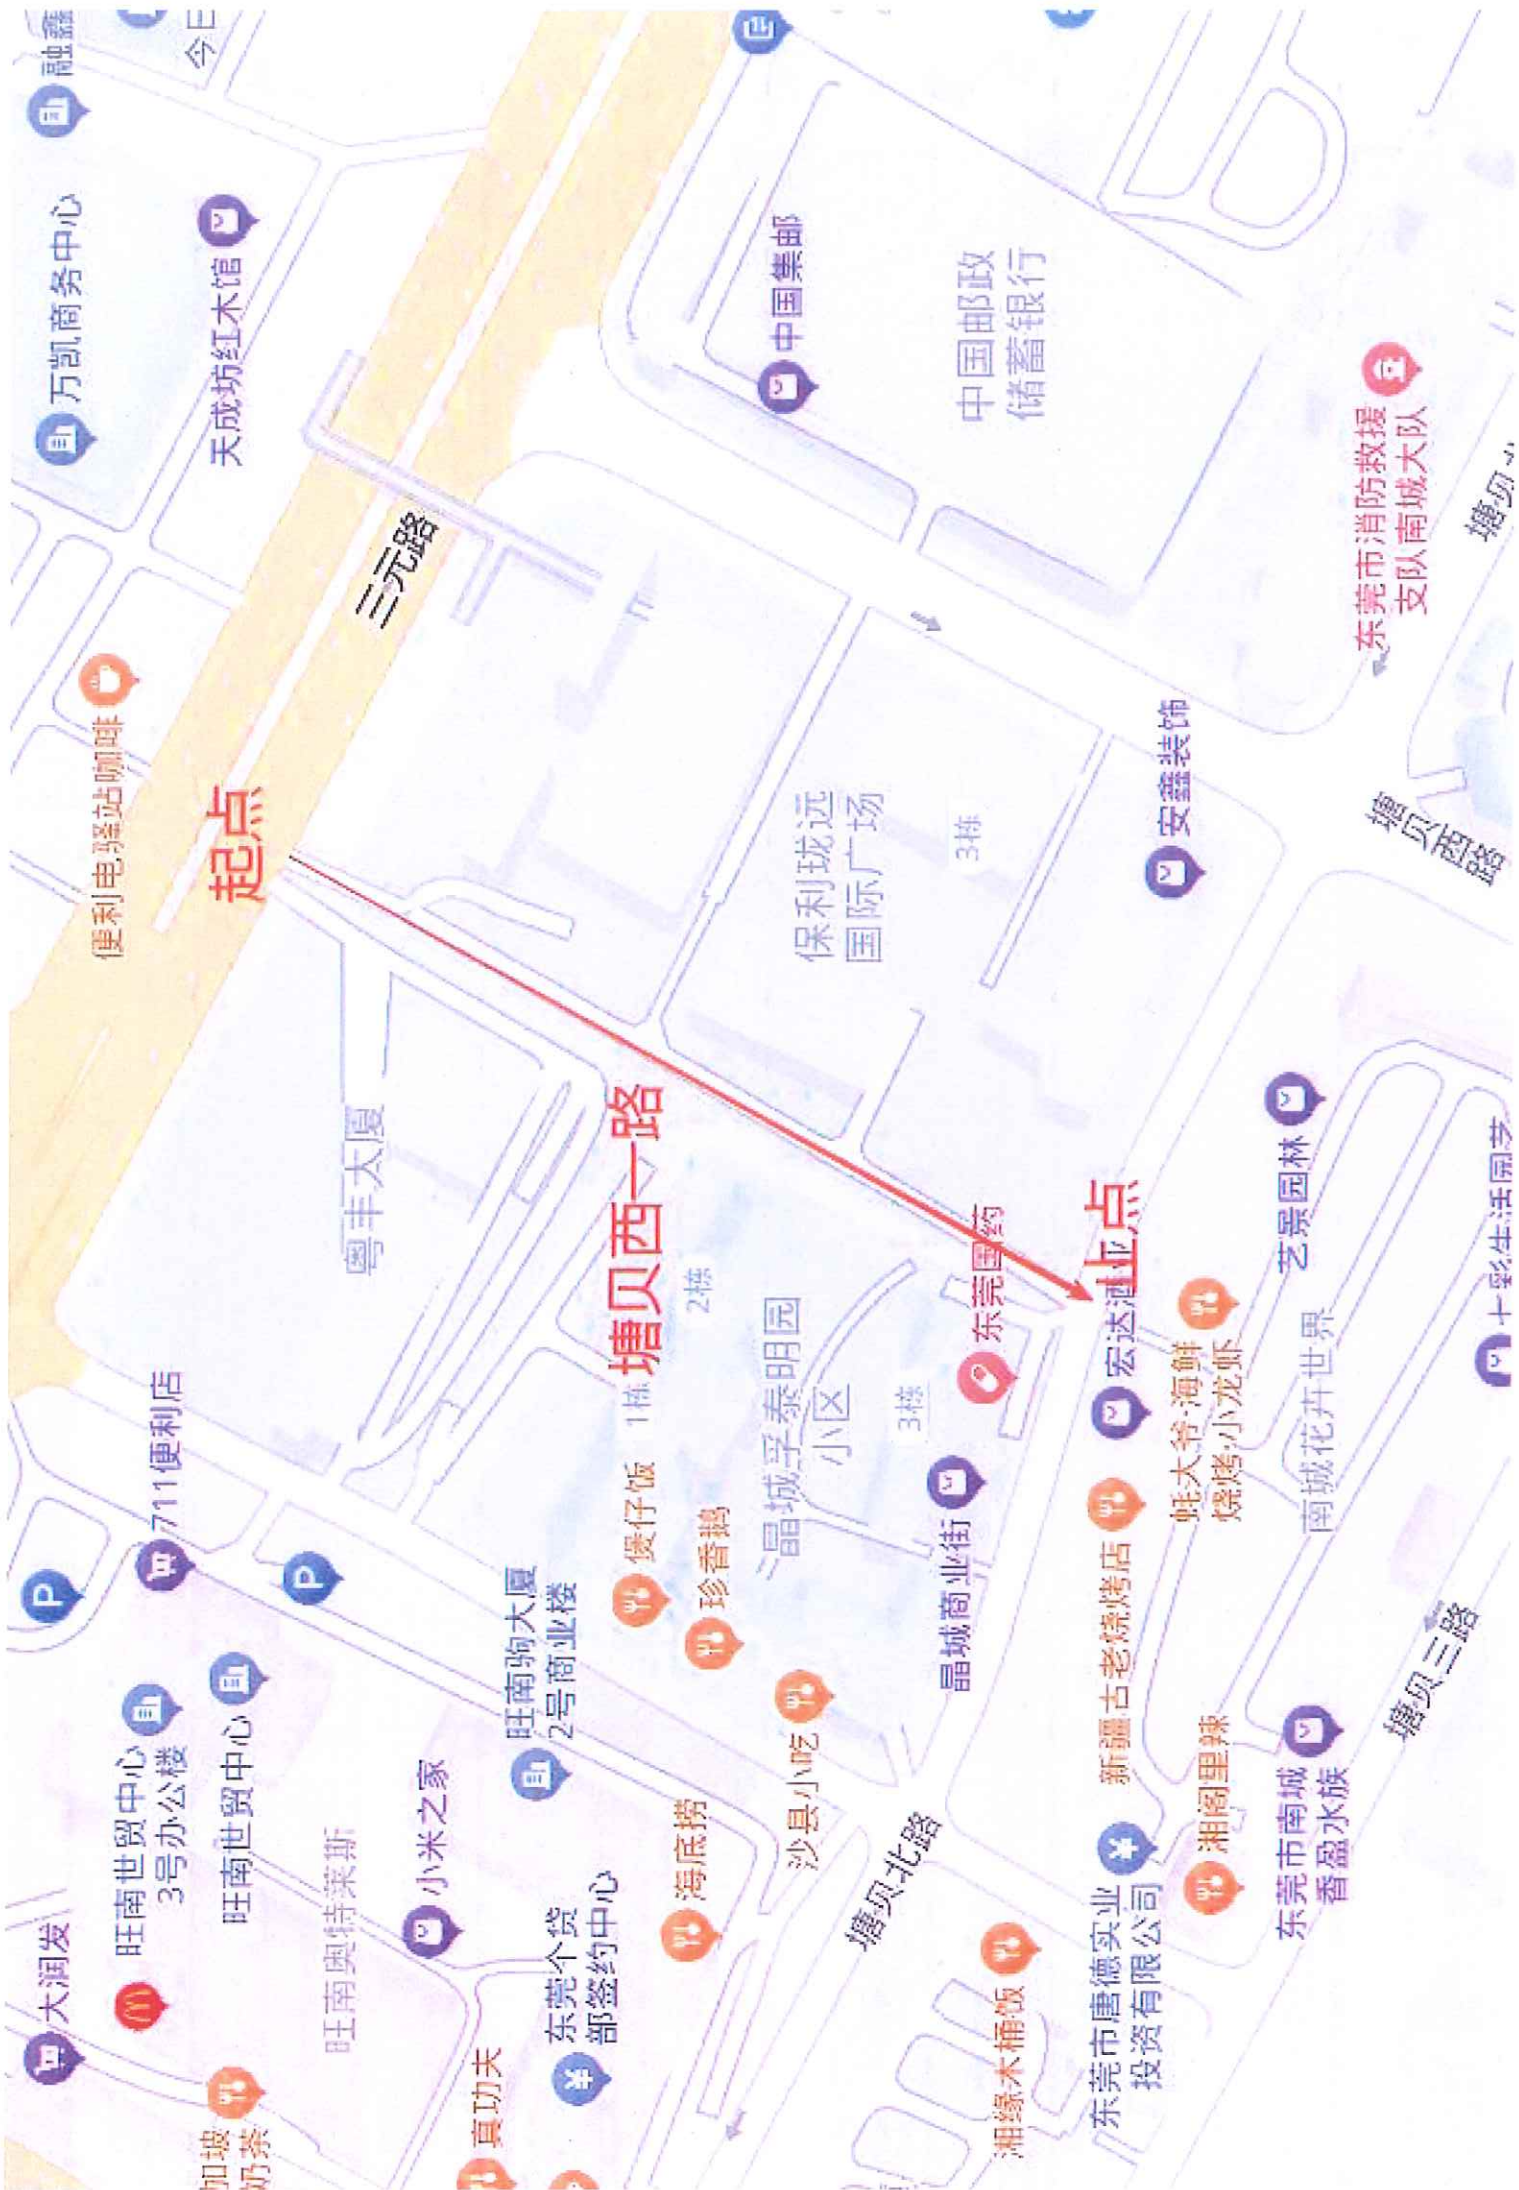

东莞市民政局制

注：本表填写一式二份，市民政局、申请单位各一份。

申请表下载网址：东莞市民政局公众网（<http://dgmzj.gov.cn/>）办事指南-区划地名栏目。

南城街道道路命名资料表

申报单位（盖章）：南城街道办事处

2025年8月25日

序号	拟命名名称	汉语拼音	起点	止点	宽度(M)	长度(M)	走向	命名含义	所属社区
1	缦雅路	Mànyǎ Lù	雅园新园路	宏伟三路	15	240	南往北	“缦雅路”寓意舒缓雅致、静谧优雅的生活意境。“缦”取自缦立、优雅、喻意从容悠然；“雅”象征高雅韵致、文化气质，寄托对优雅生活氛围的期许。	雅园
2	雅园新园路	Yǎyuánxīnyuán Lù	雅园富园街	宏伟六路	15	226	东往南	1. 聚焦发展，彰显新生：道路途经雅园回迁新房，象征居民生活中的新起点；道路连接新旧社区，促进文化交融与社区更新。 2. 情感共鸣，强化认同：“新园”即“新的家园”，精准传递回迁新房从“安置”到“归属”的身份转变，增强社区凝聚力。 3. 未来导向，积极向上：呼应城市“万象更新”发展主题，契合片区升级愿景，赋予道路时代感。因“新园路”重名，为区分已有路名，加前缀“雅园”，故名“雅园新园路”。	雅园

南城街道道路命名资料表

申报单位（盖章）：南城街道办事处

2025年8月25日

3	塘贝西一路	Tángbèixīlù	三元路	塘贝北路	18	195	北往南	该新建道路连通三元路与塘贝北路，是“塘贝西路”的派生道路，道路所在位置顺序排列第一，故名“塘贝西一路”。	鸿福
---	-------	-------------	-----	------	----	-----	-----	--	----

起点

塘贝西路