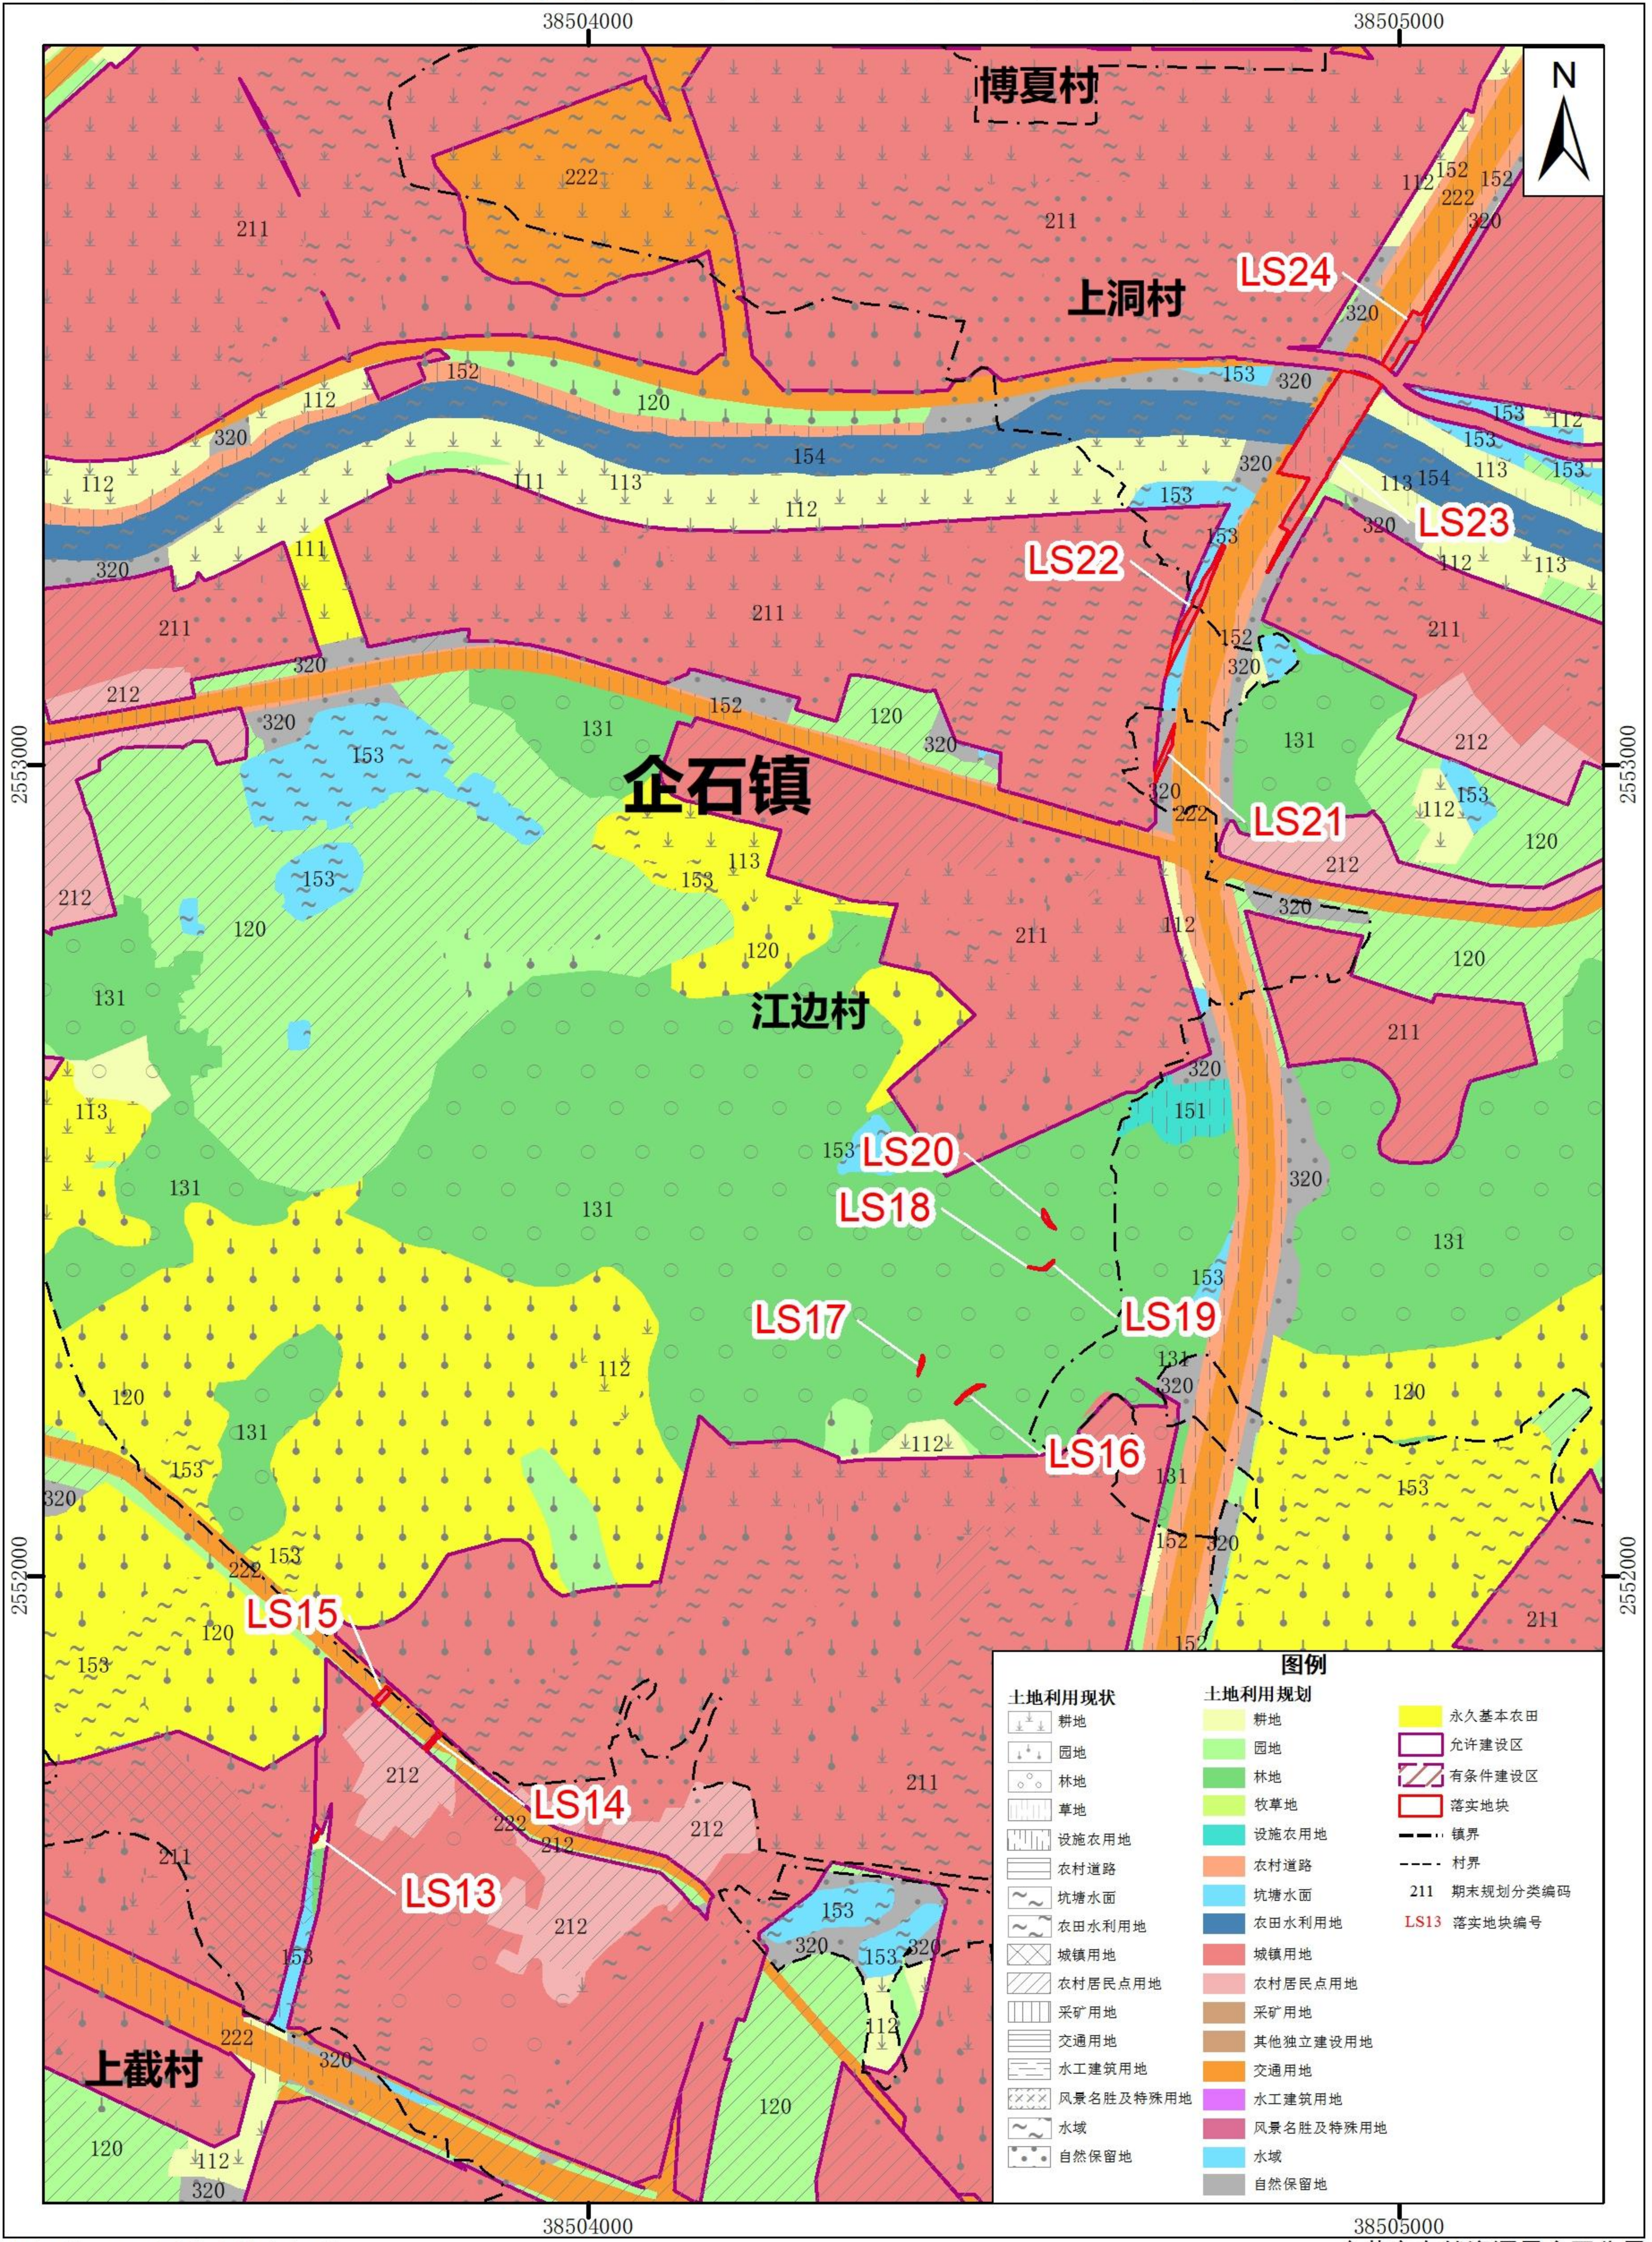

# 东莞市企石镇落实地块土地利用规划图（落实后）

坐标系：2000国家大地坐标系  
高程系：1985国家高程基准

1: 10000

东莞市自然资源局企石分局  
广东国地规划科技股份有限公司  
二〇二三年五月