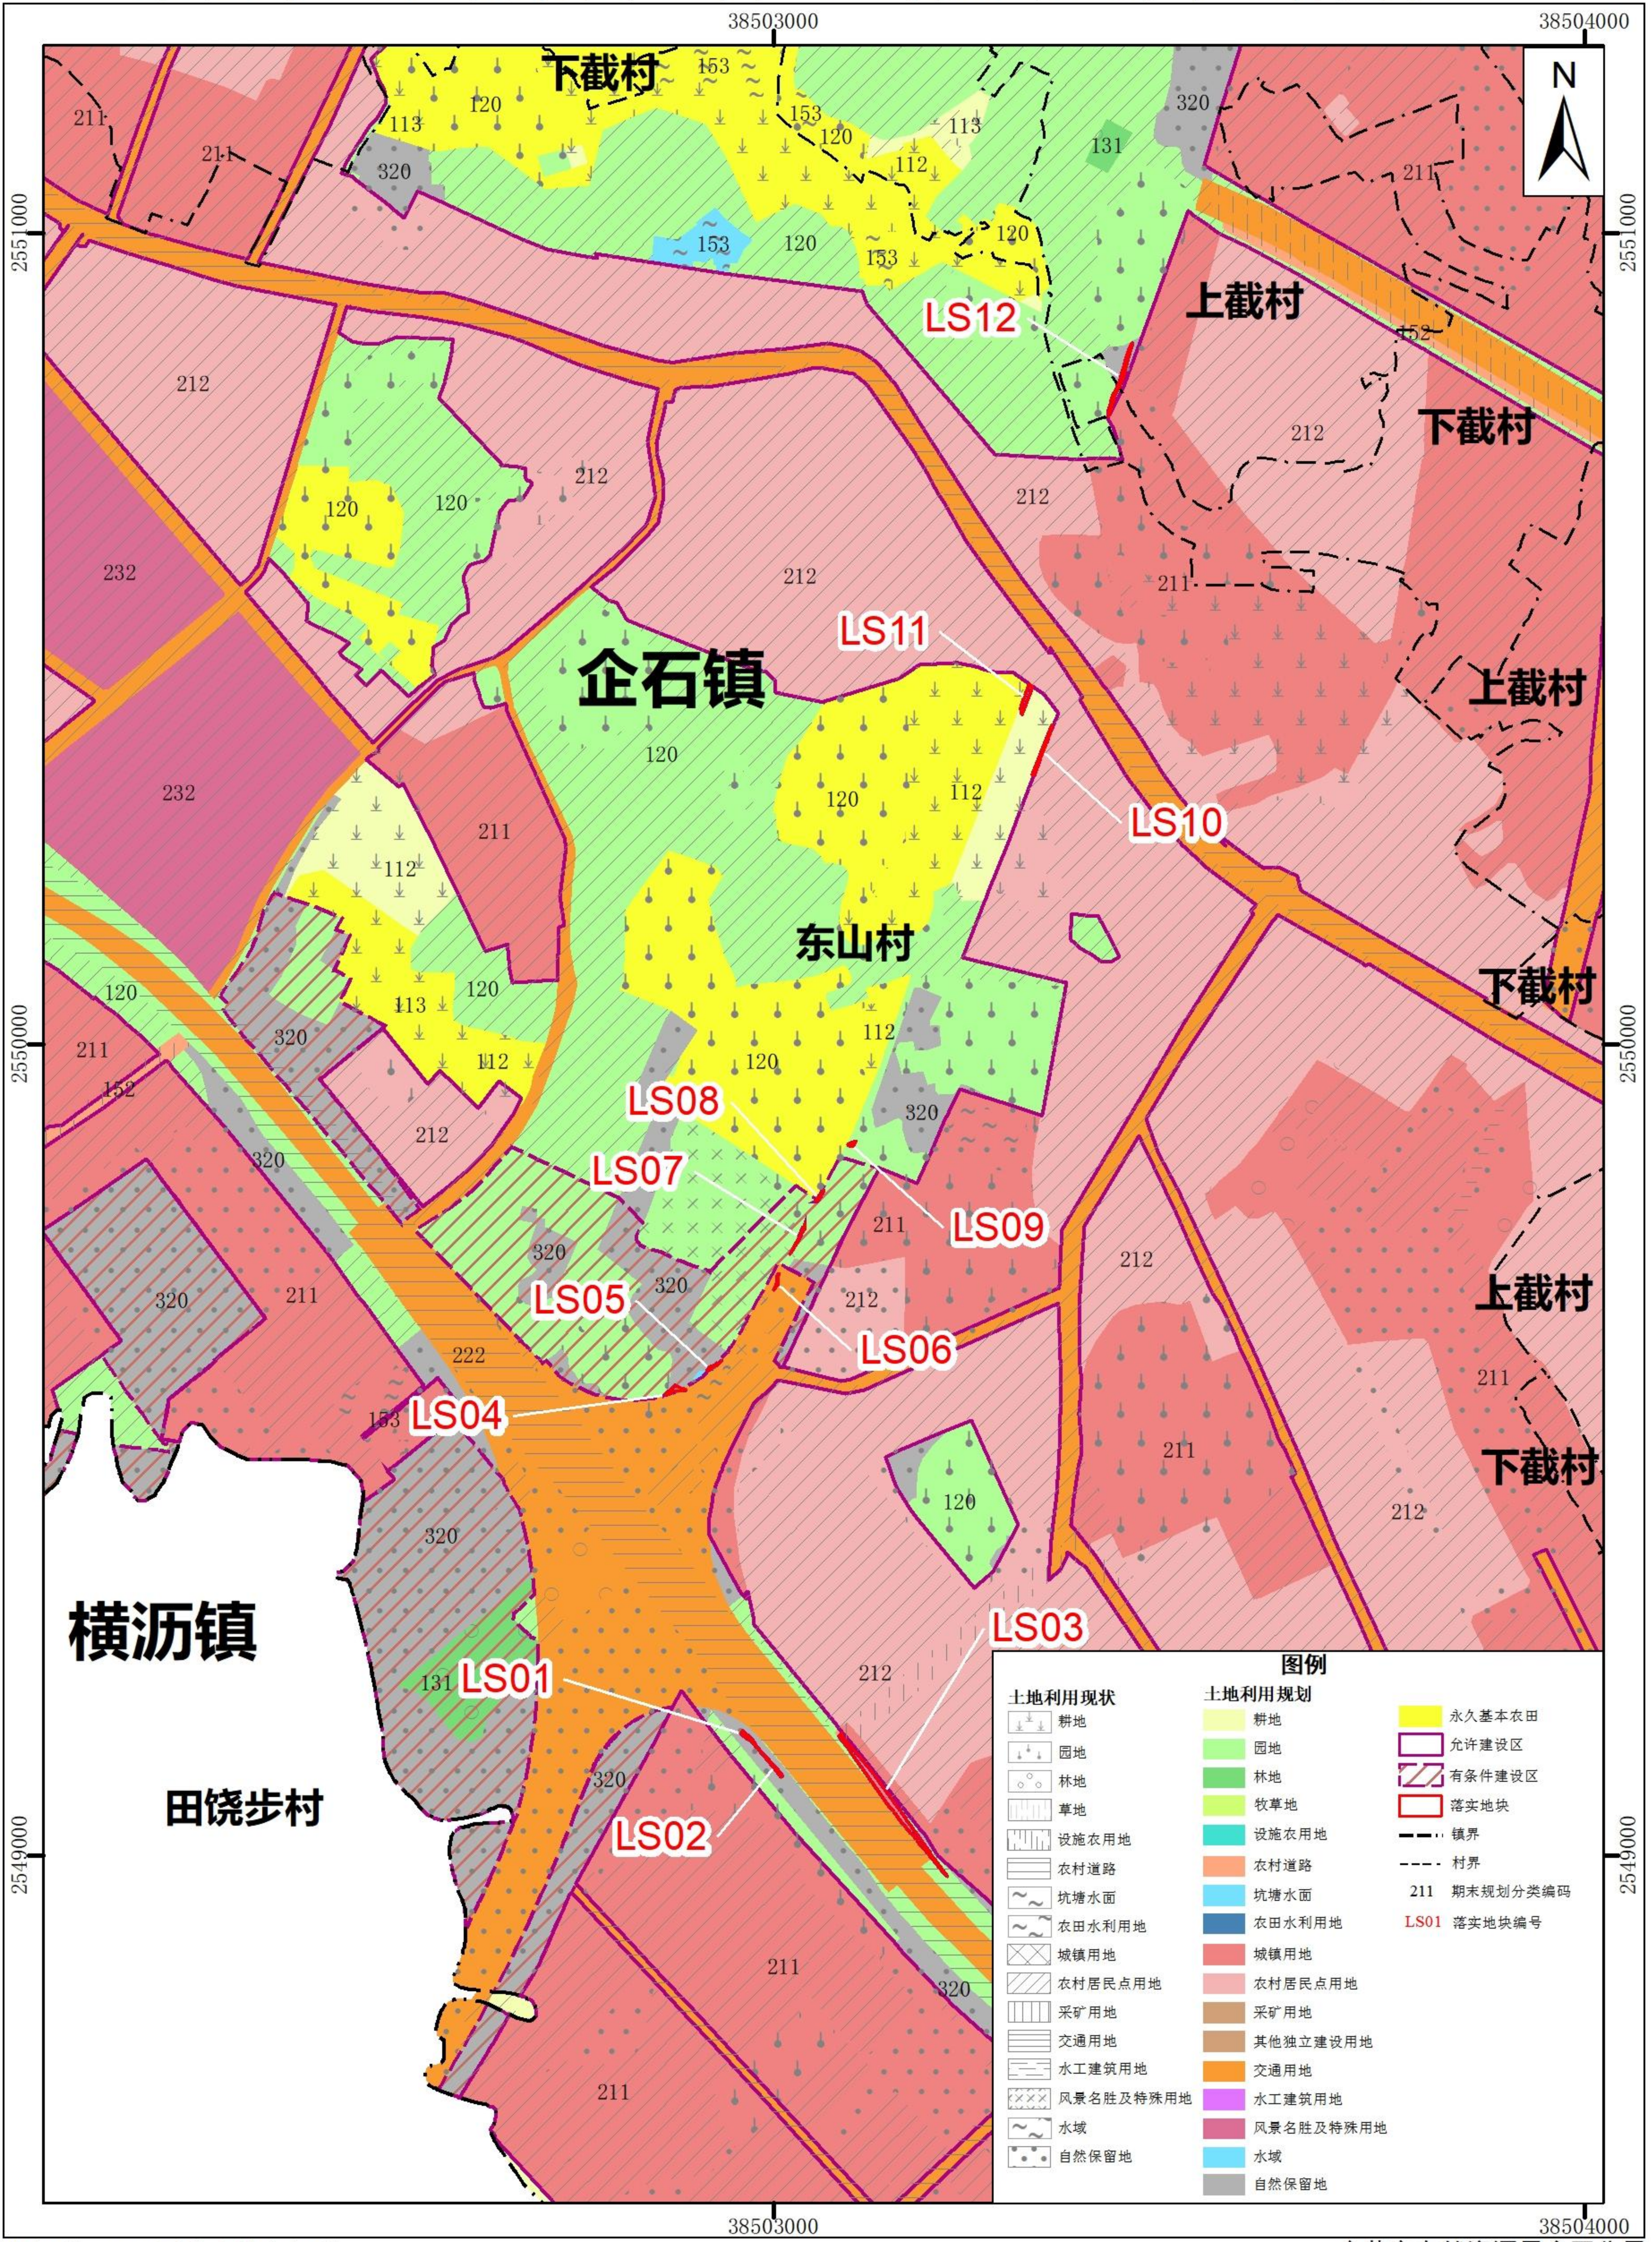

# 东莞市企石镇落实地块土地利用规划图（落实后）

坐标系：2000国家大地坐标系  
高程系：1985国家高程基准

1: 10000

东莞市自然资源局企石分局  
广东国地规划科技股份有限公司  
二〇二三年五月