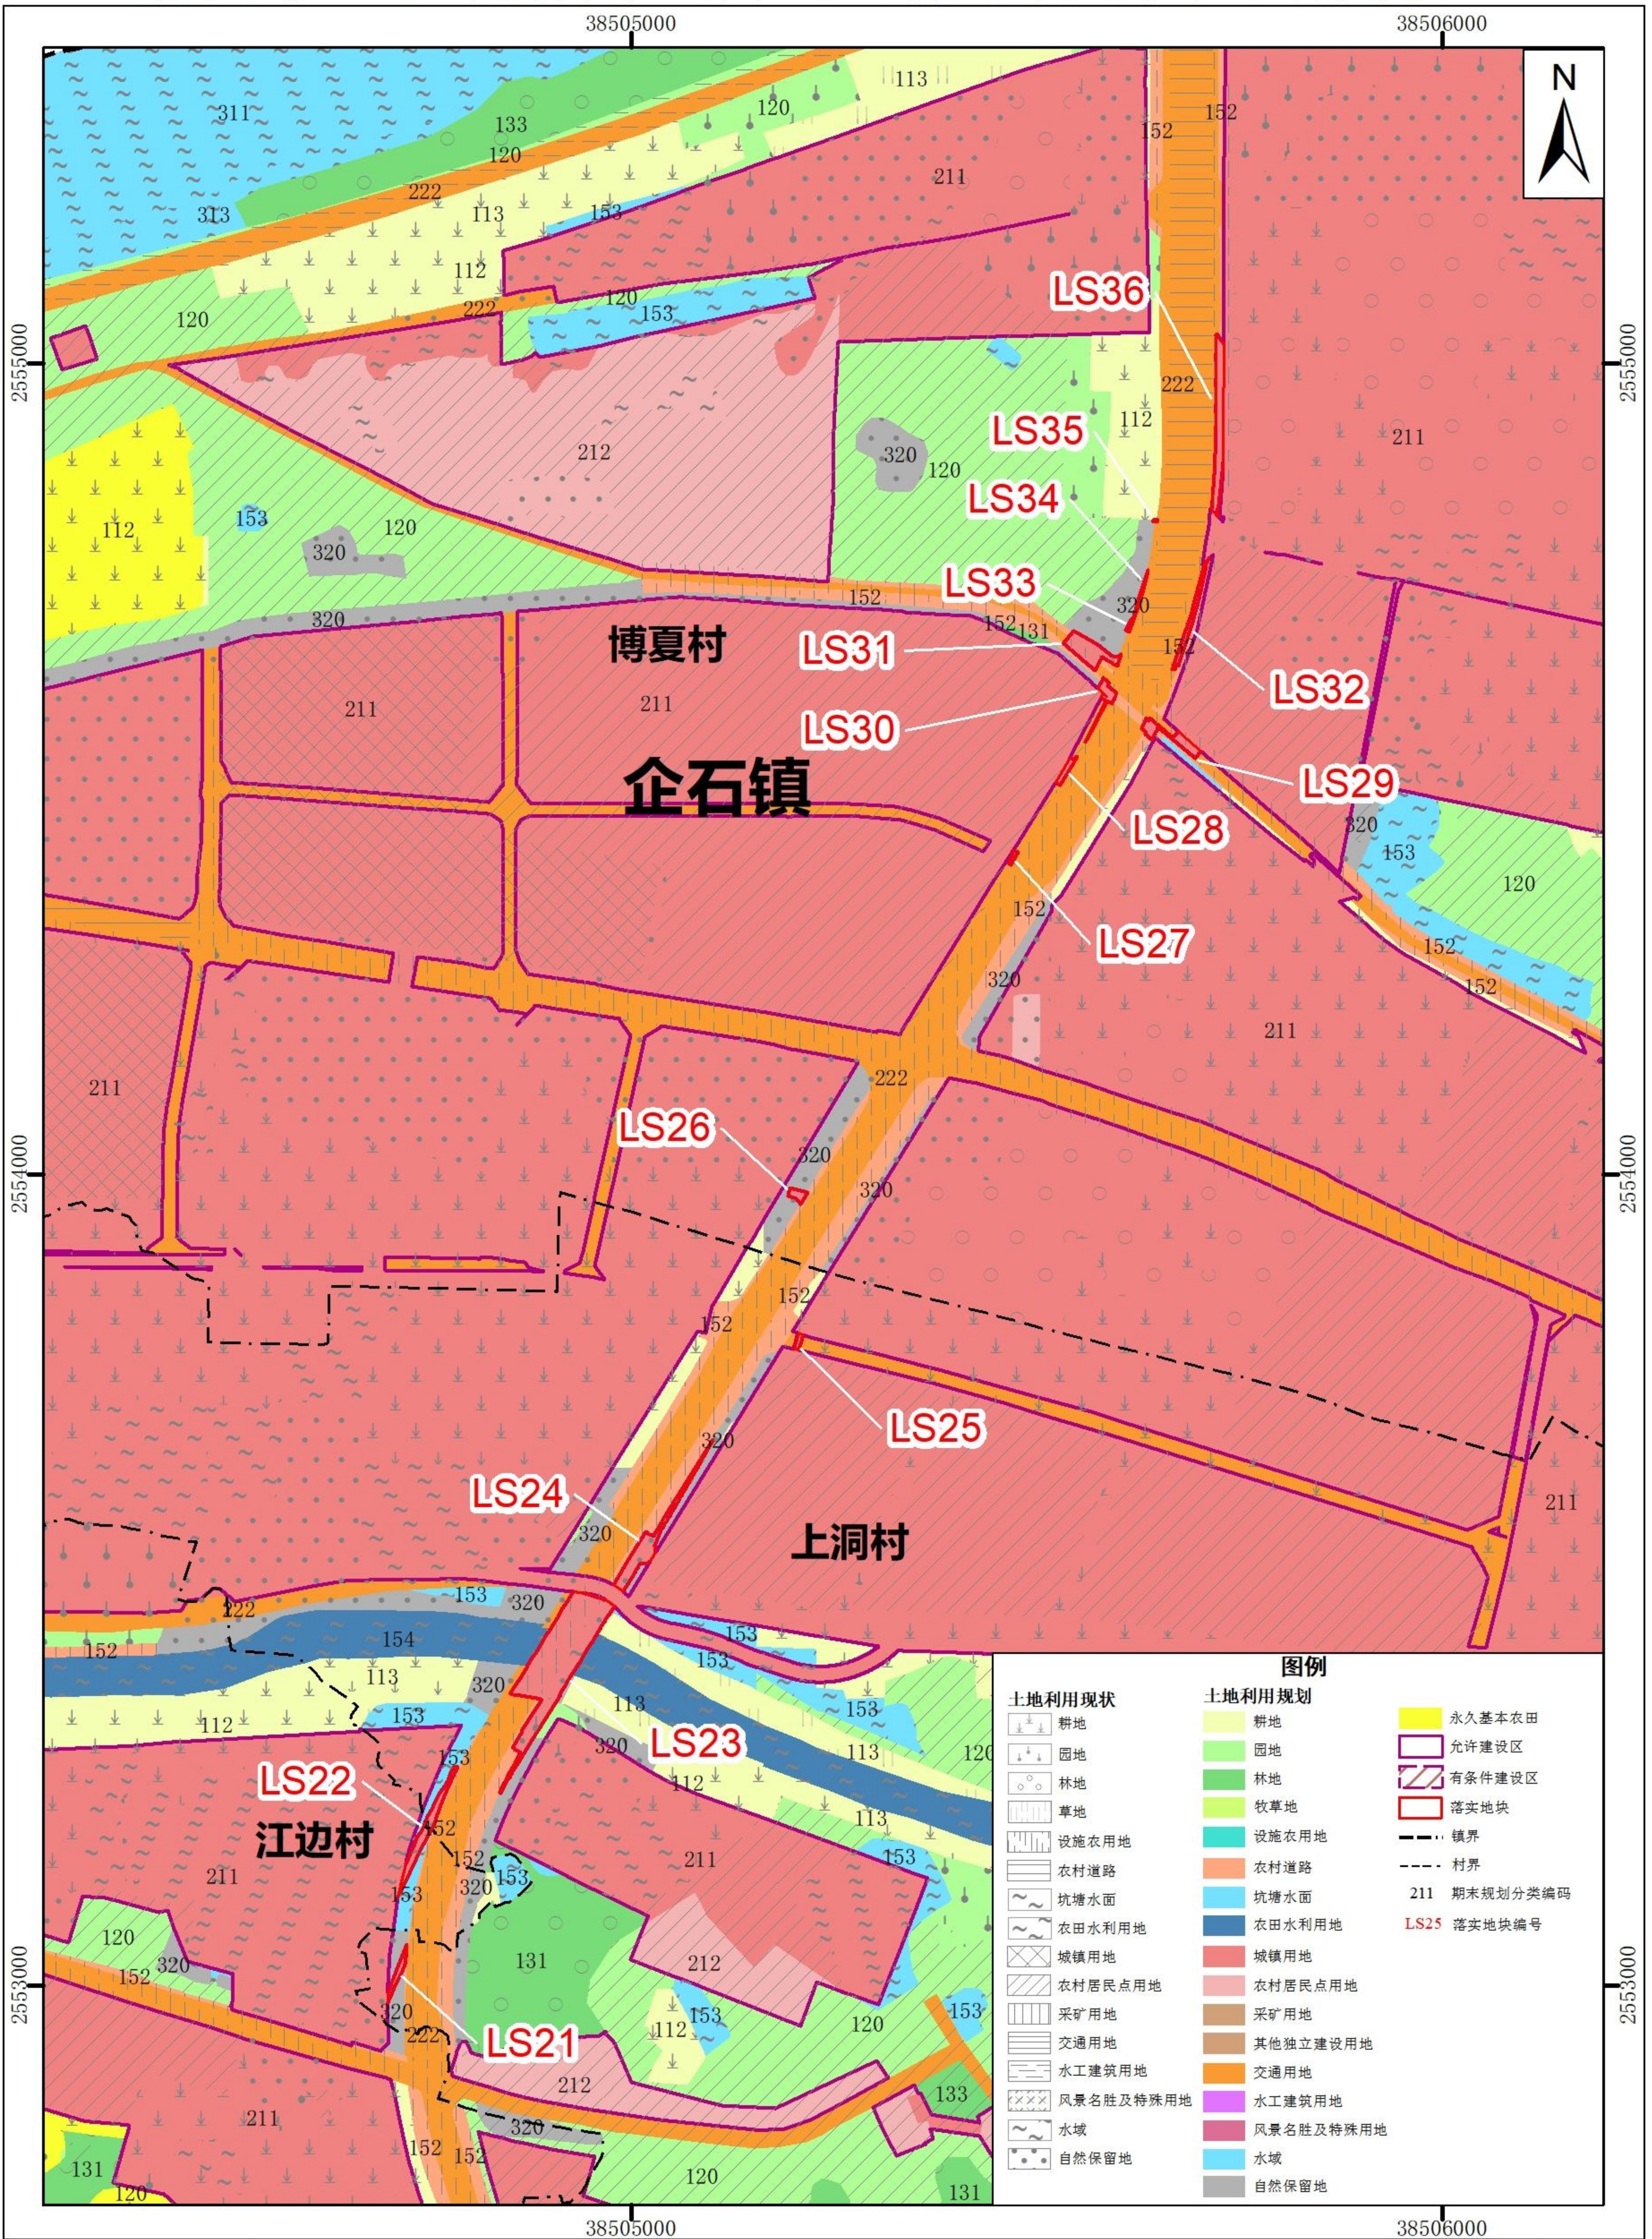

# 东莞市企石镇落实地块土地利用规划图（落实后）

坐标系：2000国家大地坐标系  
高程系：1985国家高程基准

1: 10000

东莞市自然资源局企石分局  
广东国地规划科技股份有限公司  
二〇二三年五月