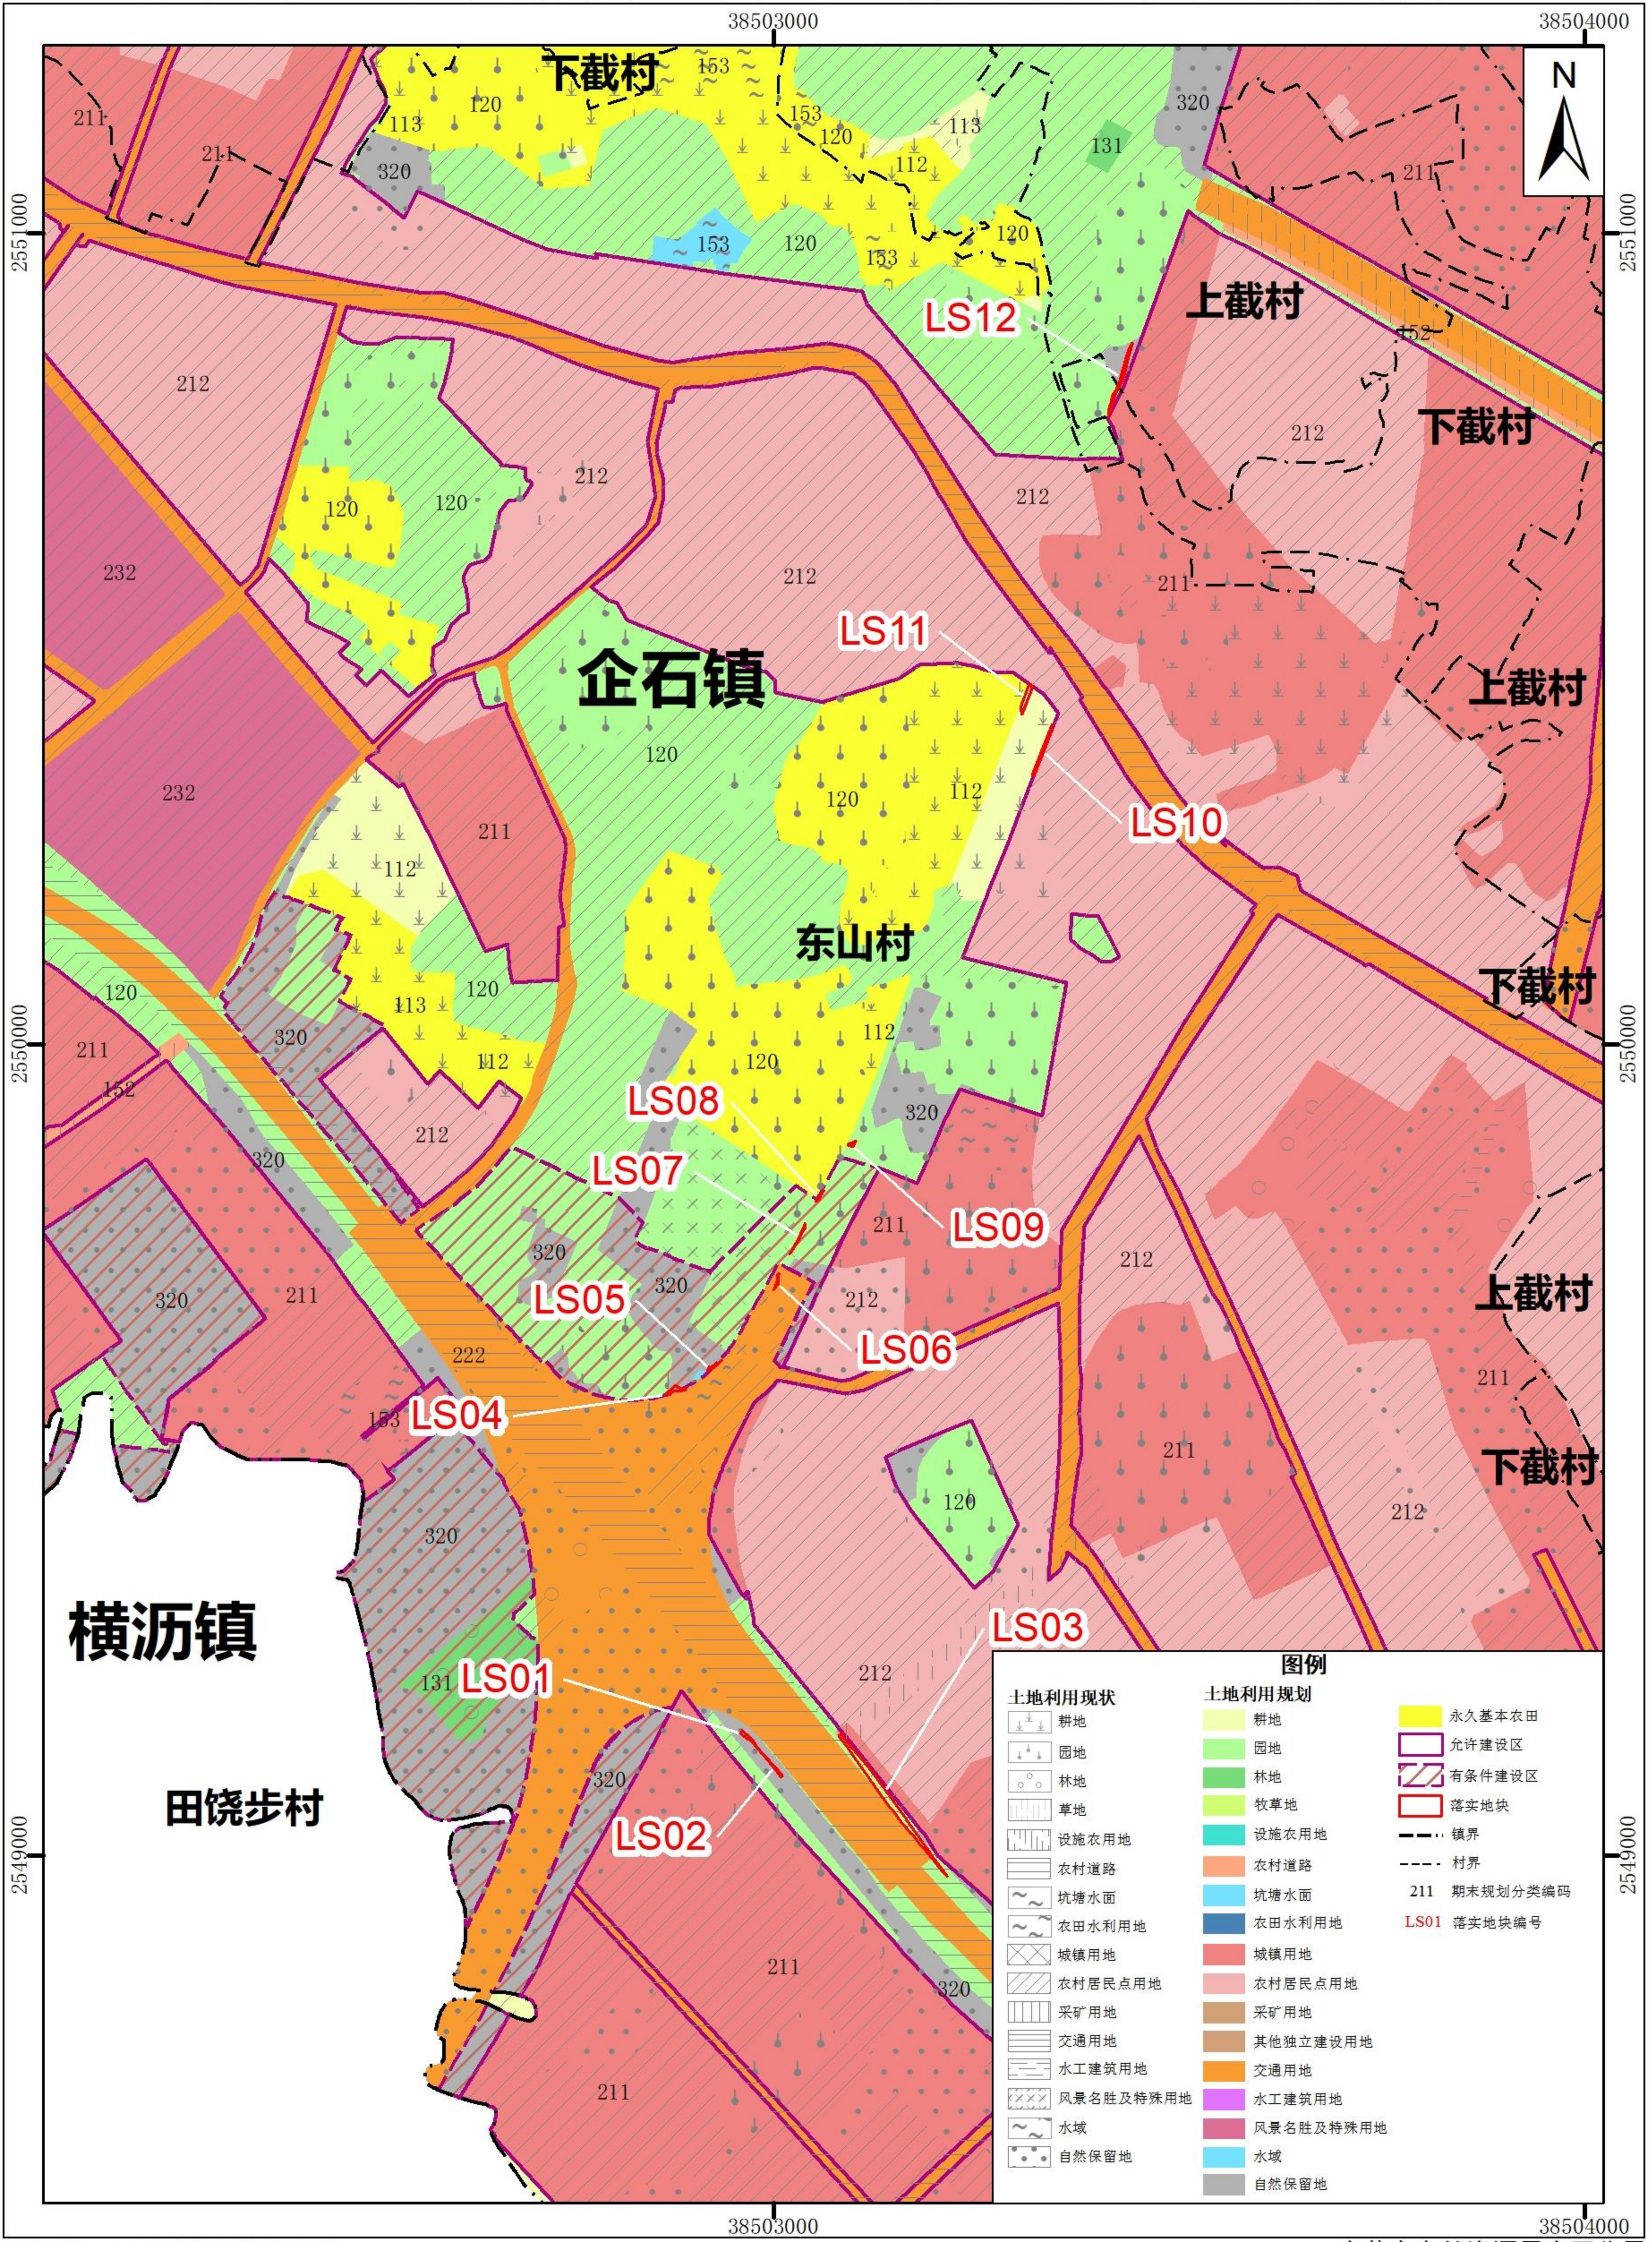

东莞市企石镇落实地块土地利用规划图（落实前）

坐标系：2000国家大地坐标系
高程系：1985国家高程基准

1: 10000

东莞市自然资源局企石分局
广东国地规划科技股份有限公司
二〇二三年五月

东莞市企石镇落实地块土地利用规划图（落实前）

坐标系：2000国家大地坐标系
高程系：1985国家高程基准

1: 10000

东莞市自然资源局企石分局
广东国地规划科技股份有限公司
二〇二三年五月

东莞市企石镇落实地块土地利用规划图（落实前）

坐标系：2000国家大地坐标系
高程系：1985国家高程基准

1: 10000

东莞市自然资源局企石分局
广东国地规划科技股份有限公司
二〇二三年五月