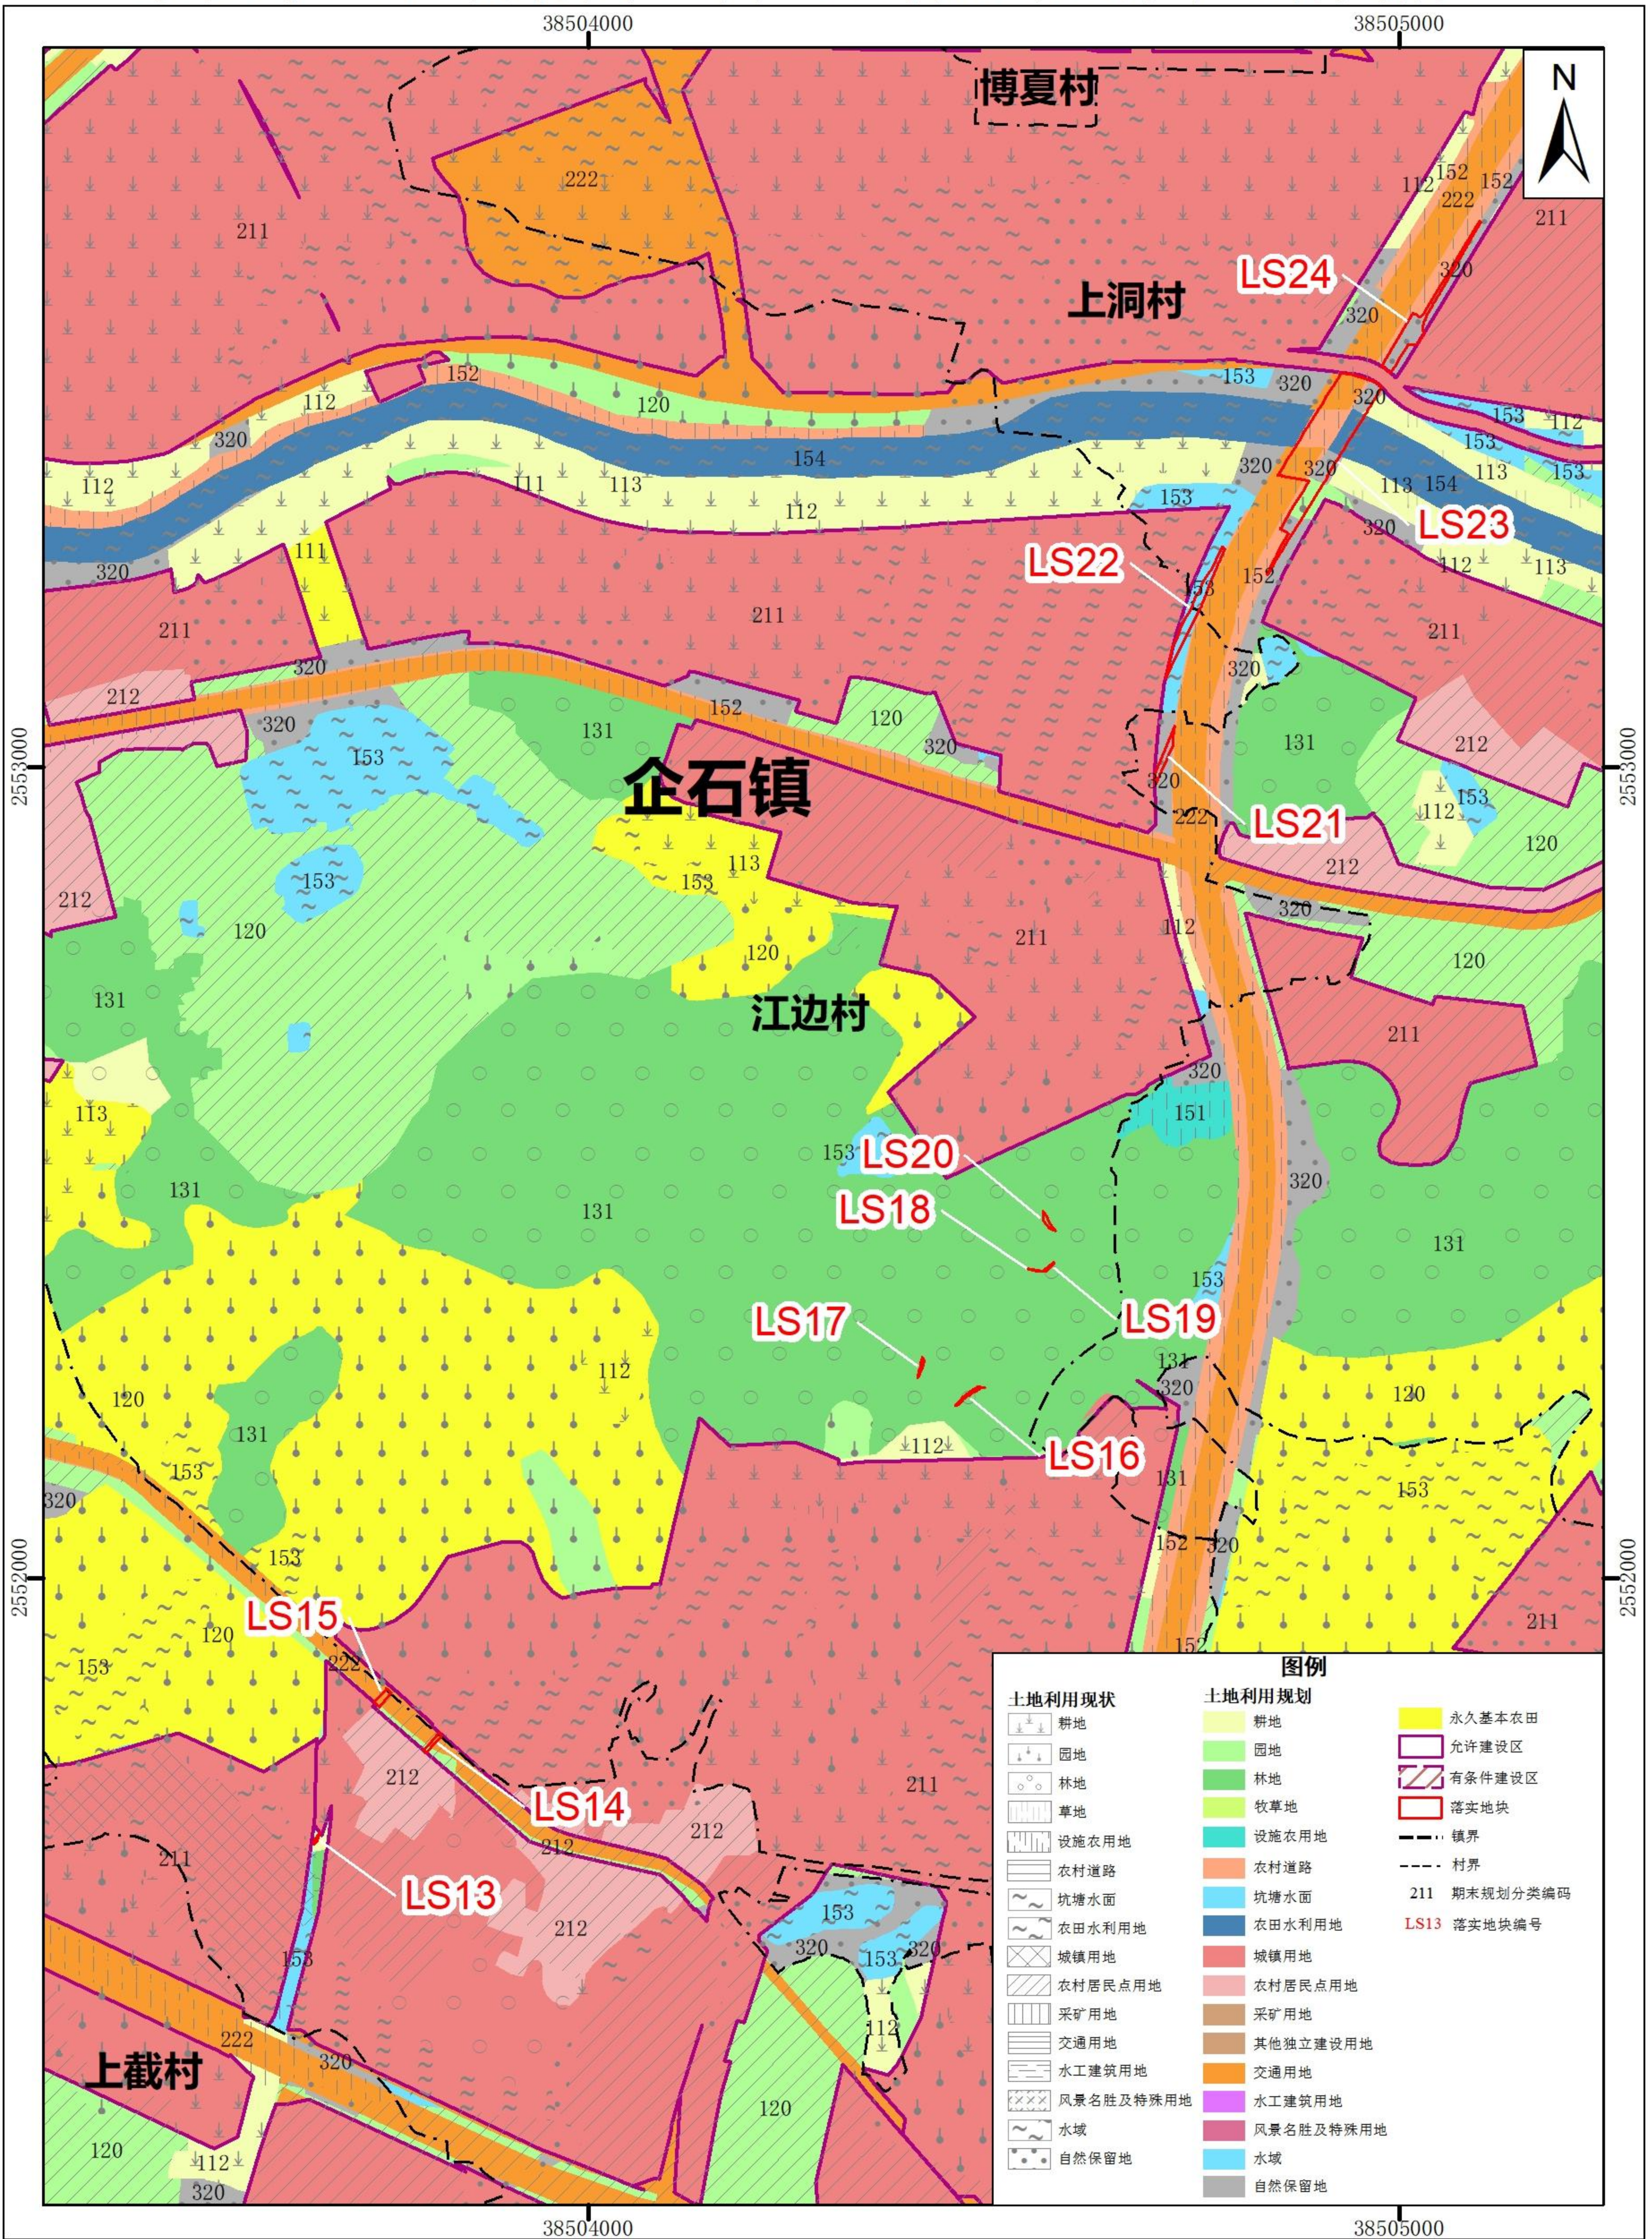

东莞市企石镇落实地块土地利用规划图（落实前）

坐标系：2000国家大地坐标系
高程系：1985国家高程基准

1: 10000

东莞市自然资源局企石分局
广东国地规划科技股份有限公司
二〇二三年五月

东莞市企石镇落实地块土地利用规划图（落实前）

坐标系：2000国家大地坐标系
高程系：1985国家高程基准

1: 10000

东莞市自然资源局企石分局
广东国地规划科技股份有限公司
二〇二三年五月

东莞市企石镇落实地块土地利用规划图（落实前）

坐标系：2000国家大地坐标系
高程系：1985国家高程基准

1: 10000

东莞市自然资源局企石分局
广东国地规划科技股份有限公司
二〇二三年五月