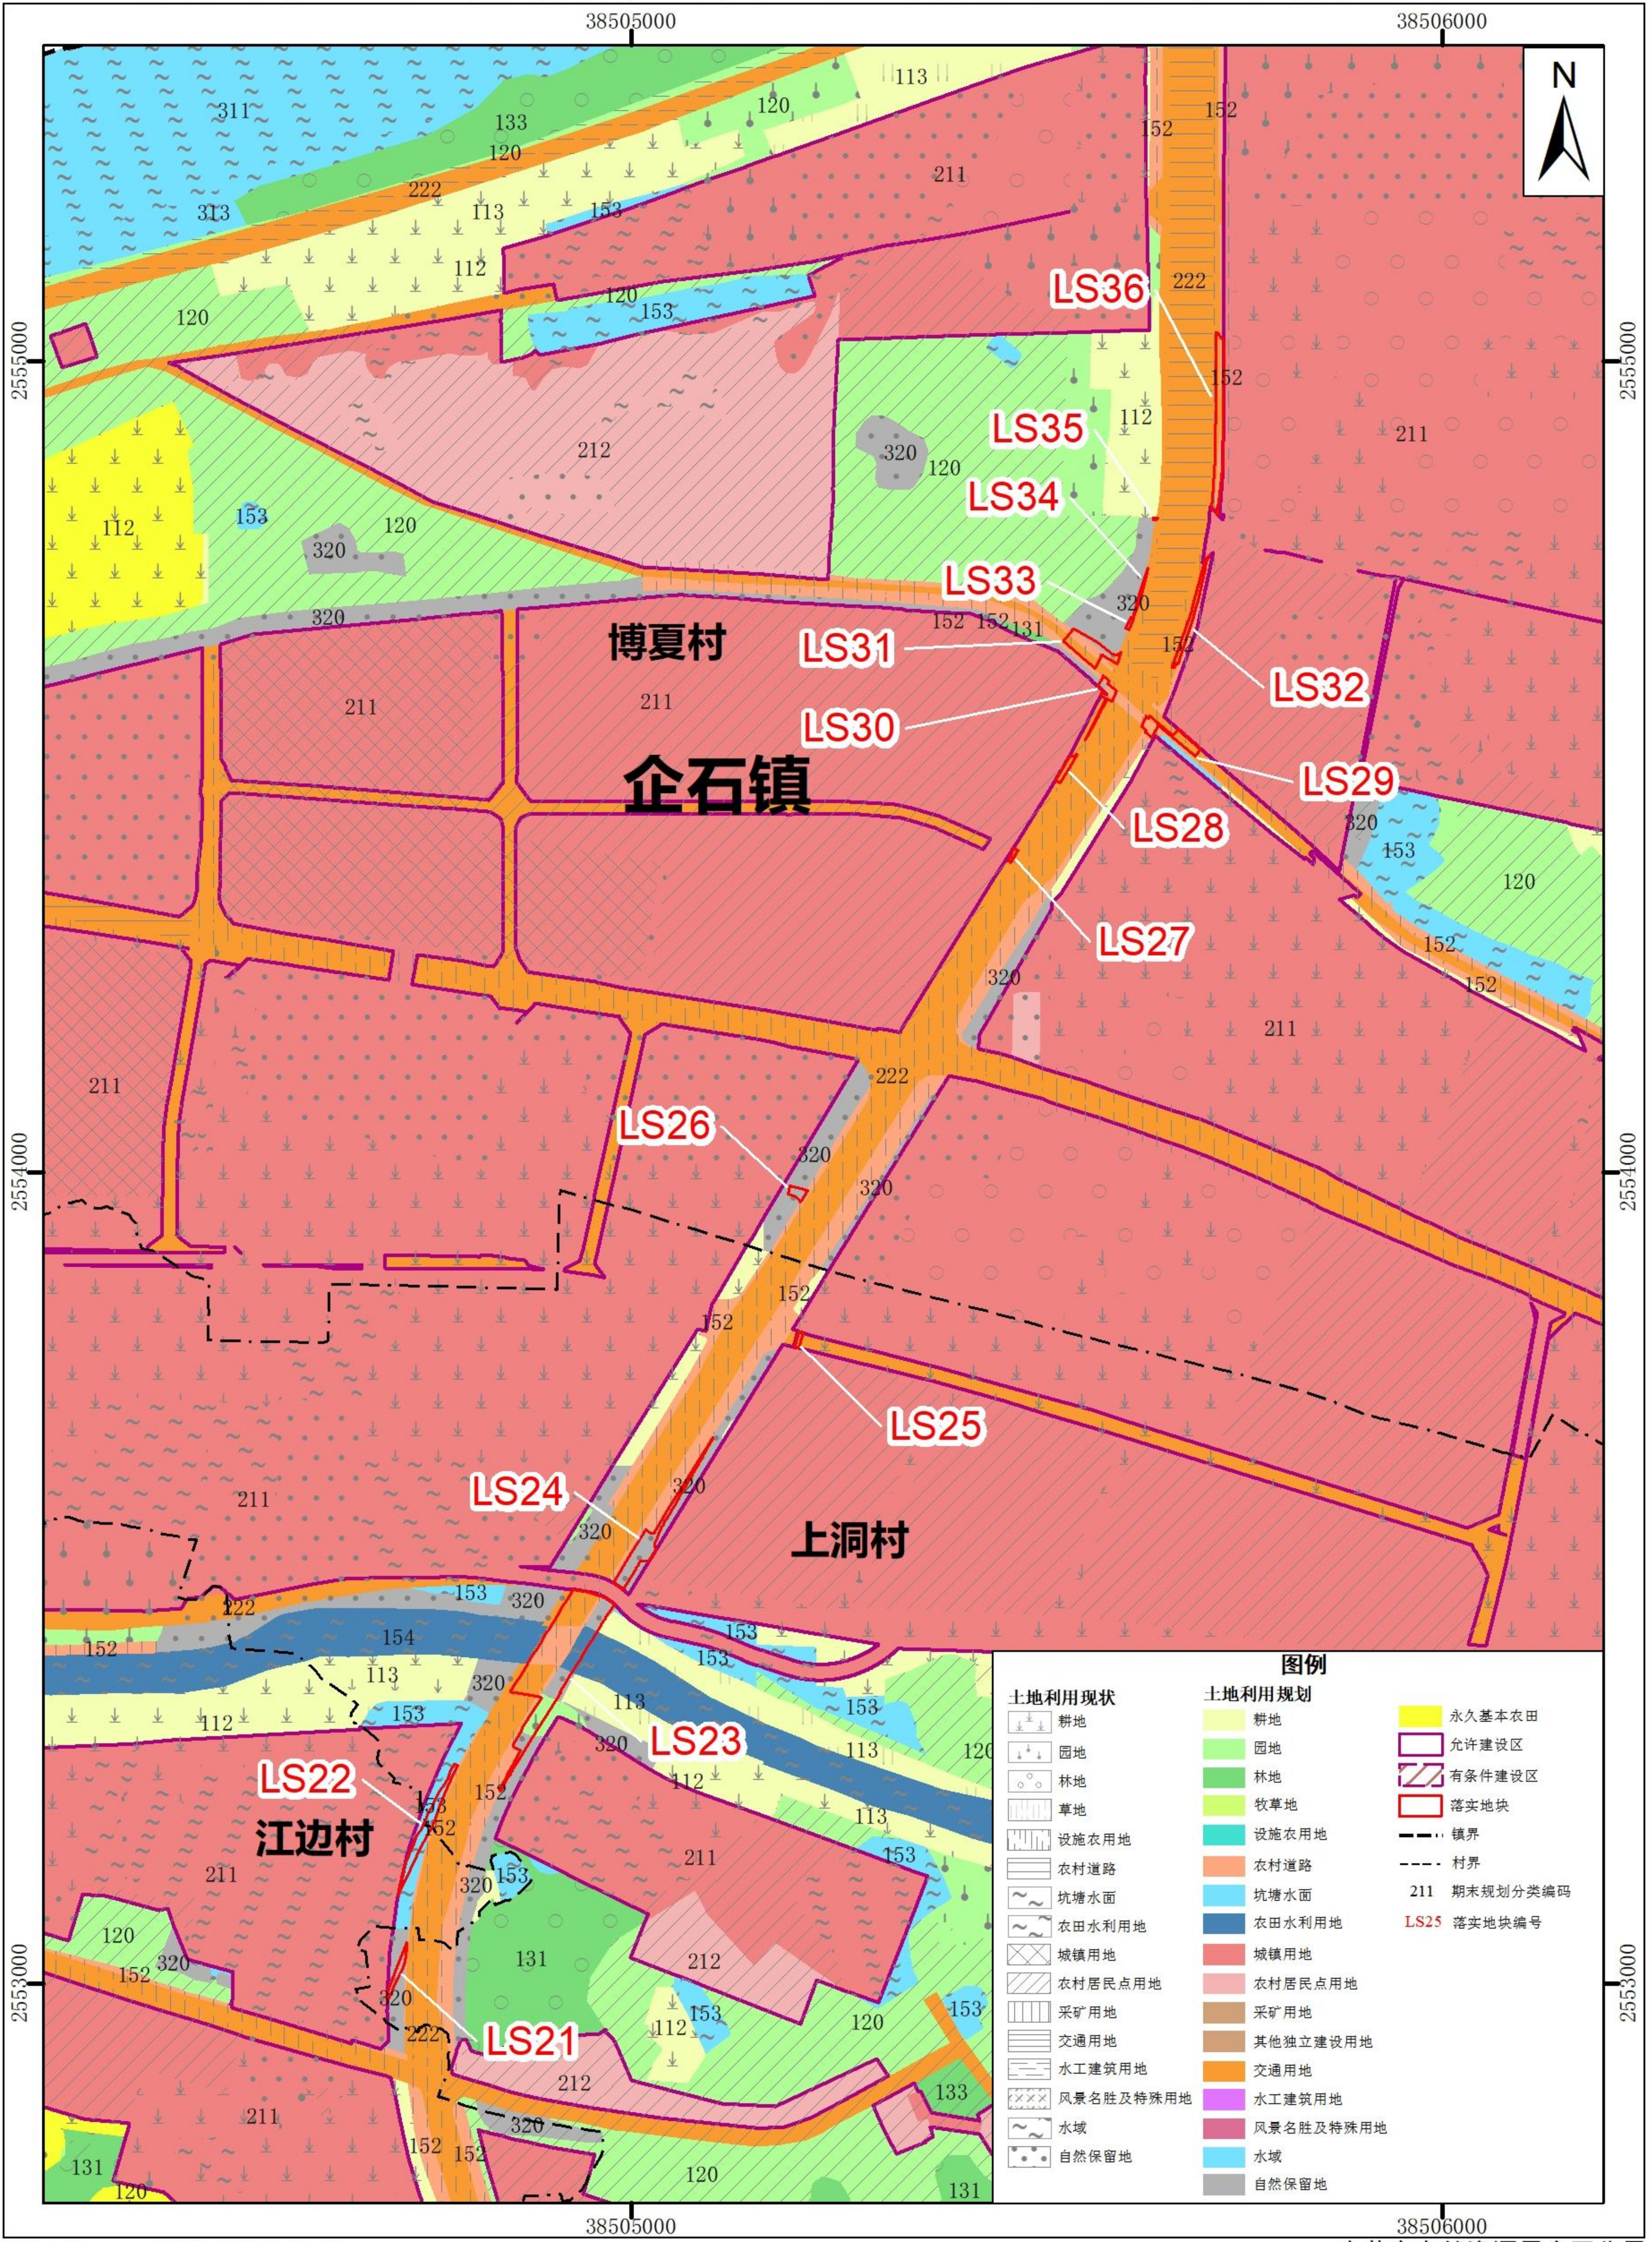

东莞市企石镇落实地块土地利用规划图（落实前）

坐标系：2000国家大地坐标系
高程系：1985国家高程基准

1: 10000

东莞市自然资源局企石分局
广东国地规划科技股份有限公司
二〇二三年五月

东莞市企石镇落实地块土地利用规划图（落实前）

坐标系：2000国家大地坐标系
高程系：1985国家高程基准

1: 10000

东莞市自然资源局企石分局
广东国地规划科技股份有限公司
二〇二三年五月

东莞市企石镇落实地块土地利用规划图（落实前）

坐标系：2000国家大地坐标系
高程系：1985国家高程基准

1: 10000

东莞市自然资源局企石分局
广东国地规划科技股份有限公司
二〇二三年五月