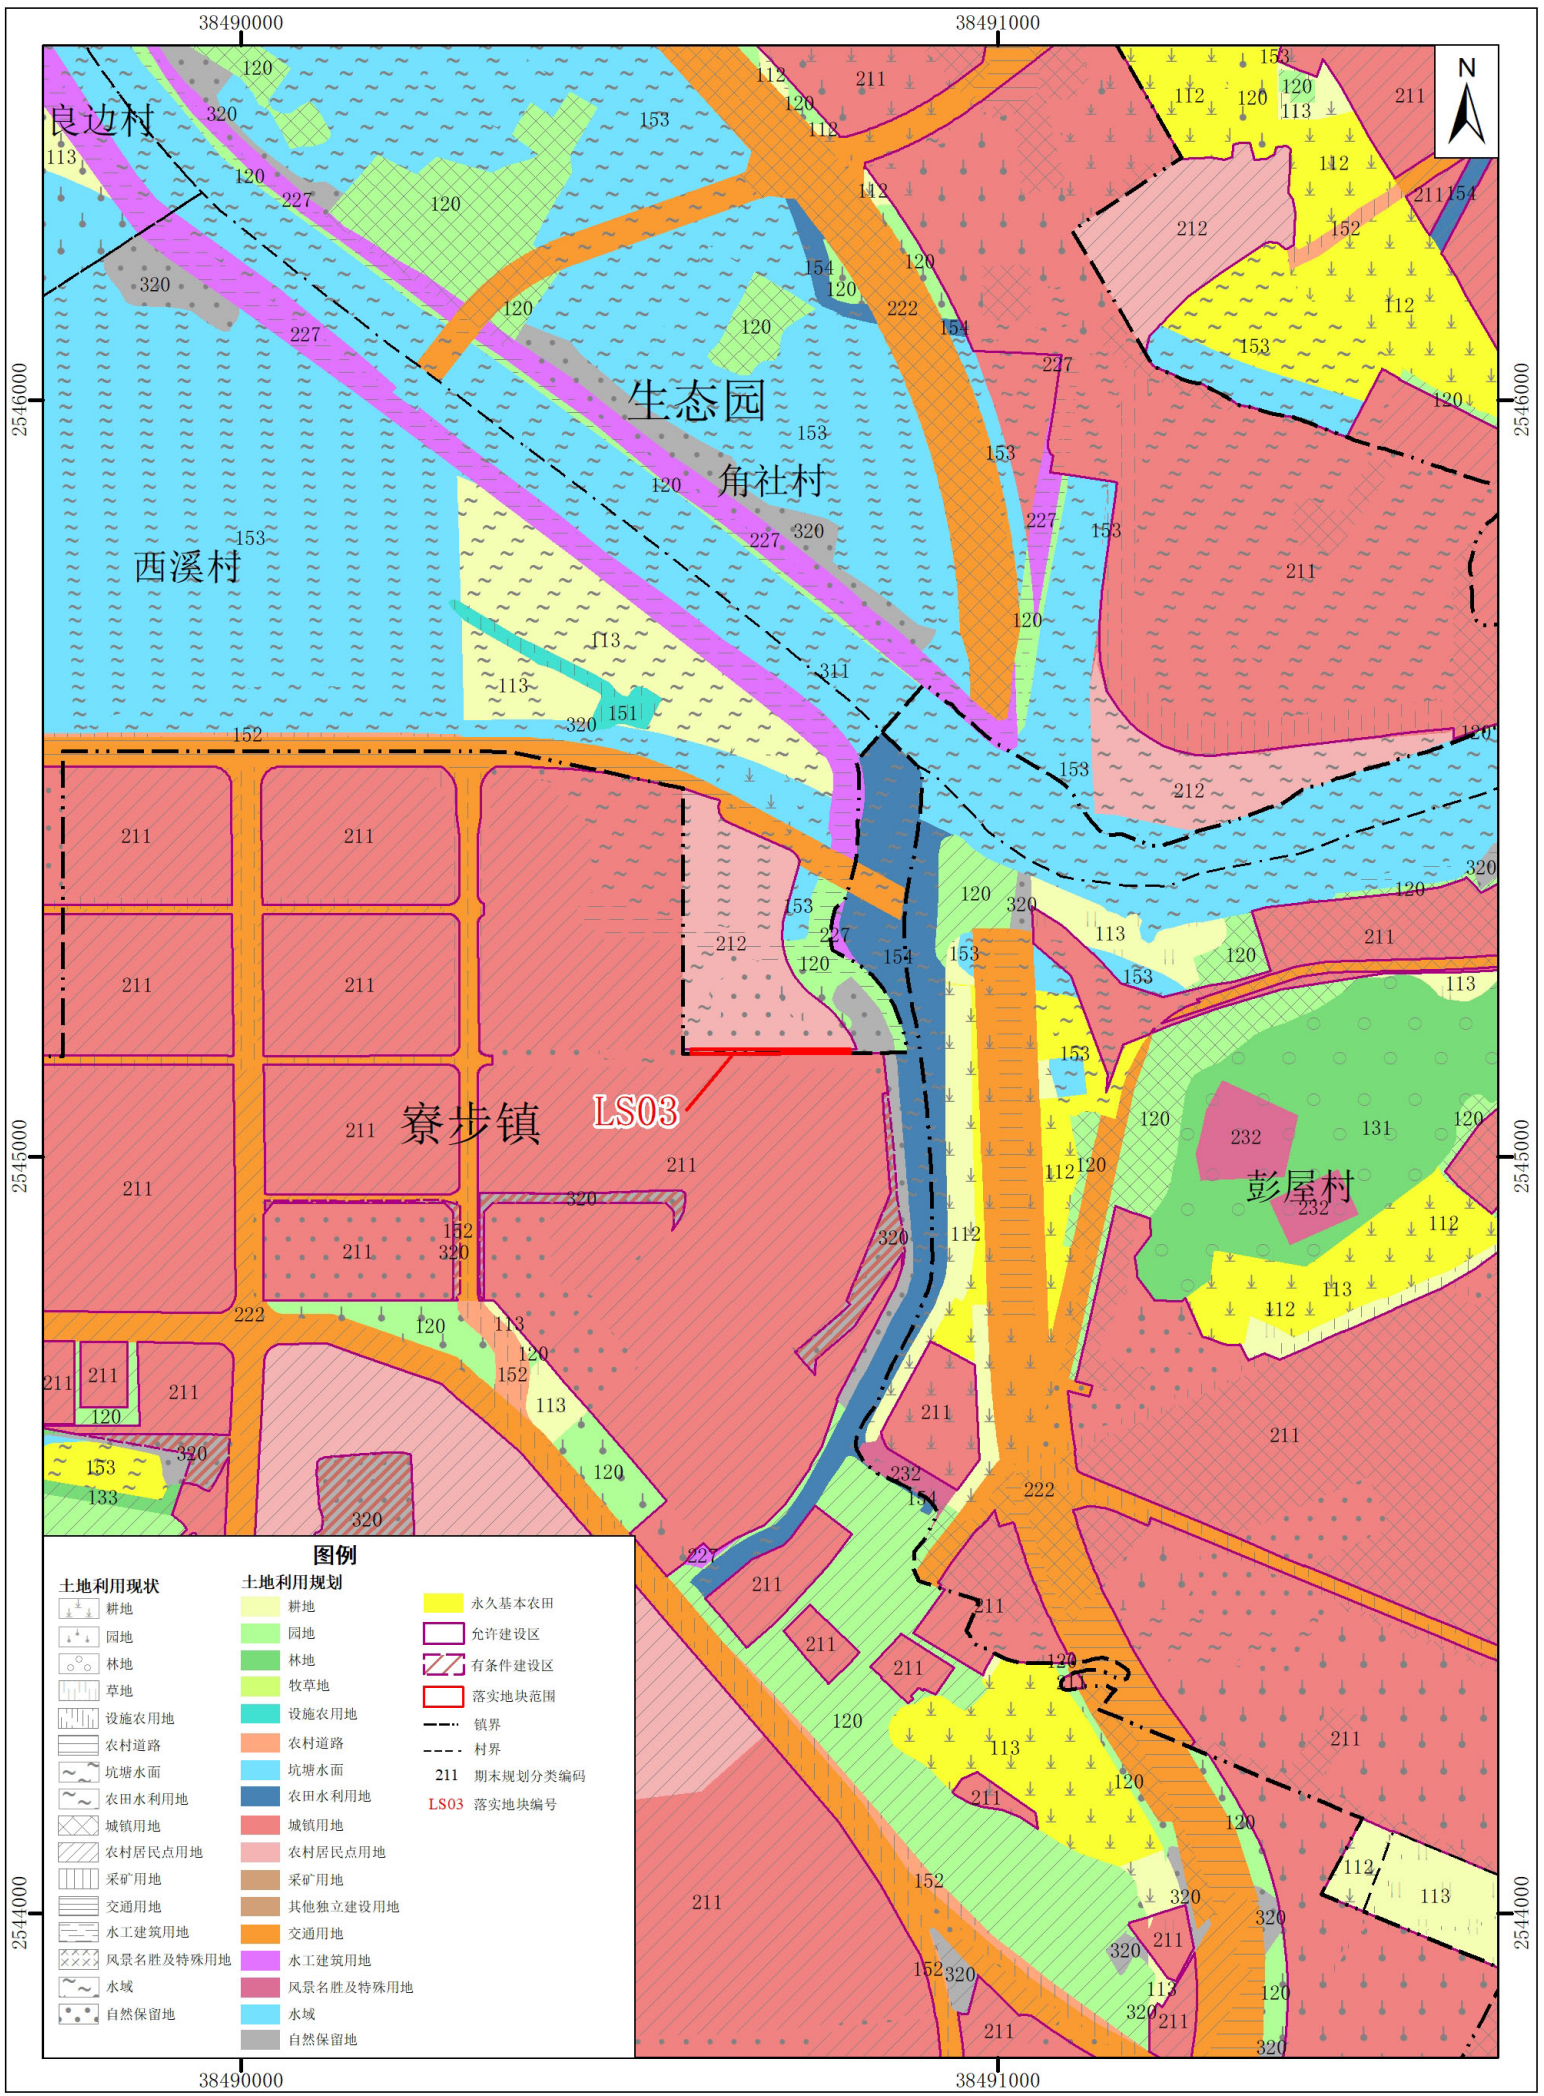

东莞生态园土地利用总体规划图（2010-2020年）（落实前）

坐标系：2000国家大地坐标系
高程系：1985国家高程基准

1: 10000

东莞松山湖高新技术产业开发区管理委员会自然资源局 制
广东国地规划科技股份有限公司 图

东莞生态园土地利用总体规划图（2010-2020年）（落实前）

坐标系：2000国家大地坐标系
高程系：1985国家高程基准

1: 10000

东莞松山湖高新技术产业开发区管理委员会自然资源局 制
广东国地规划科技股份有限公司 图