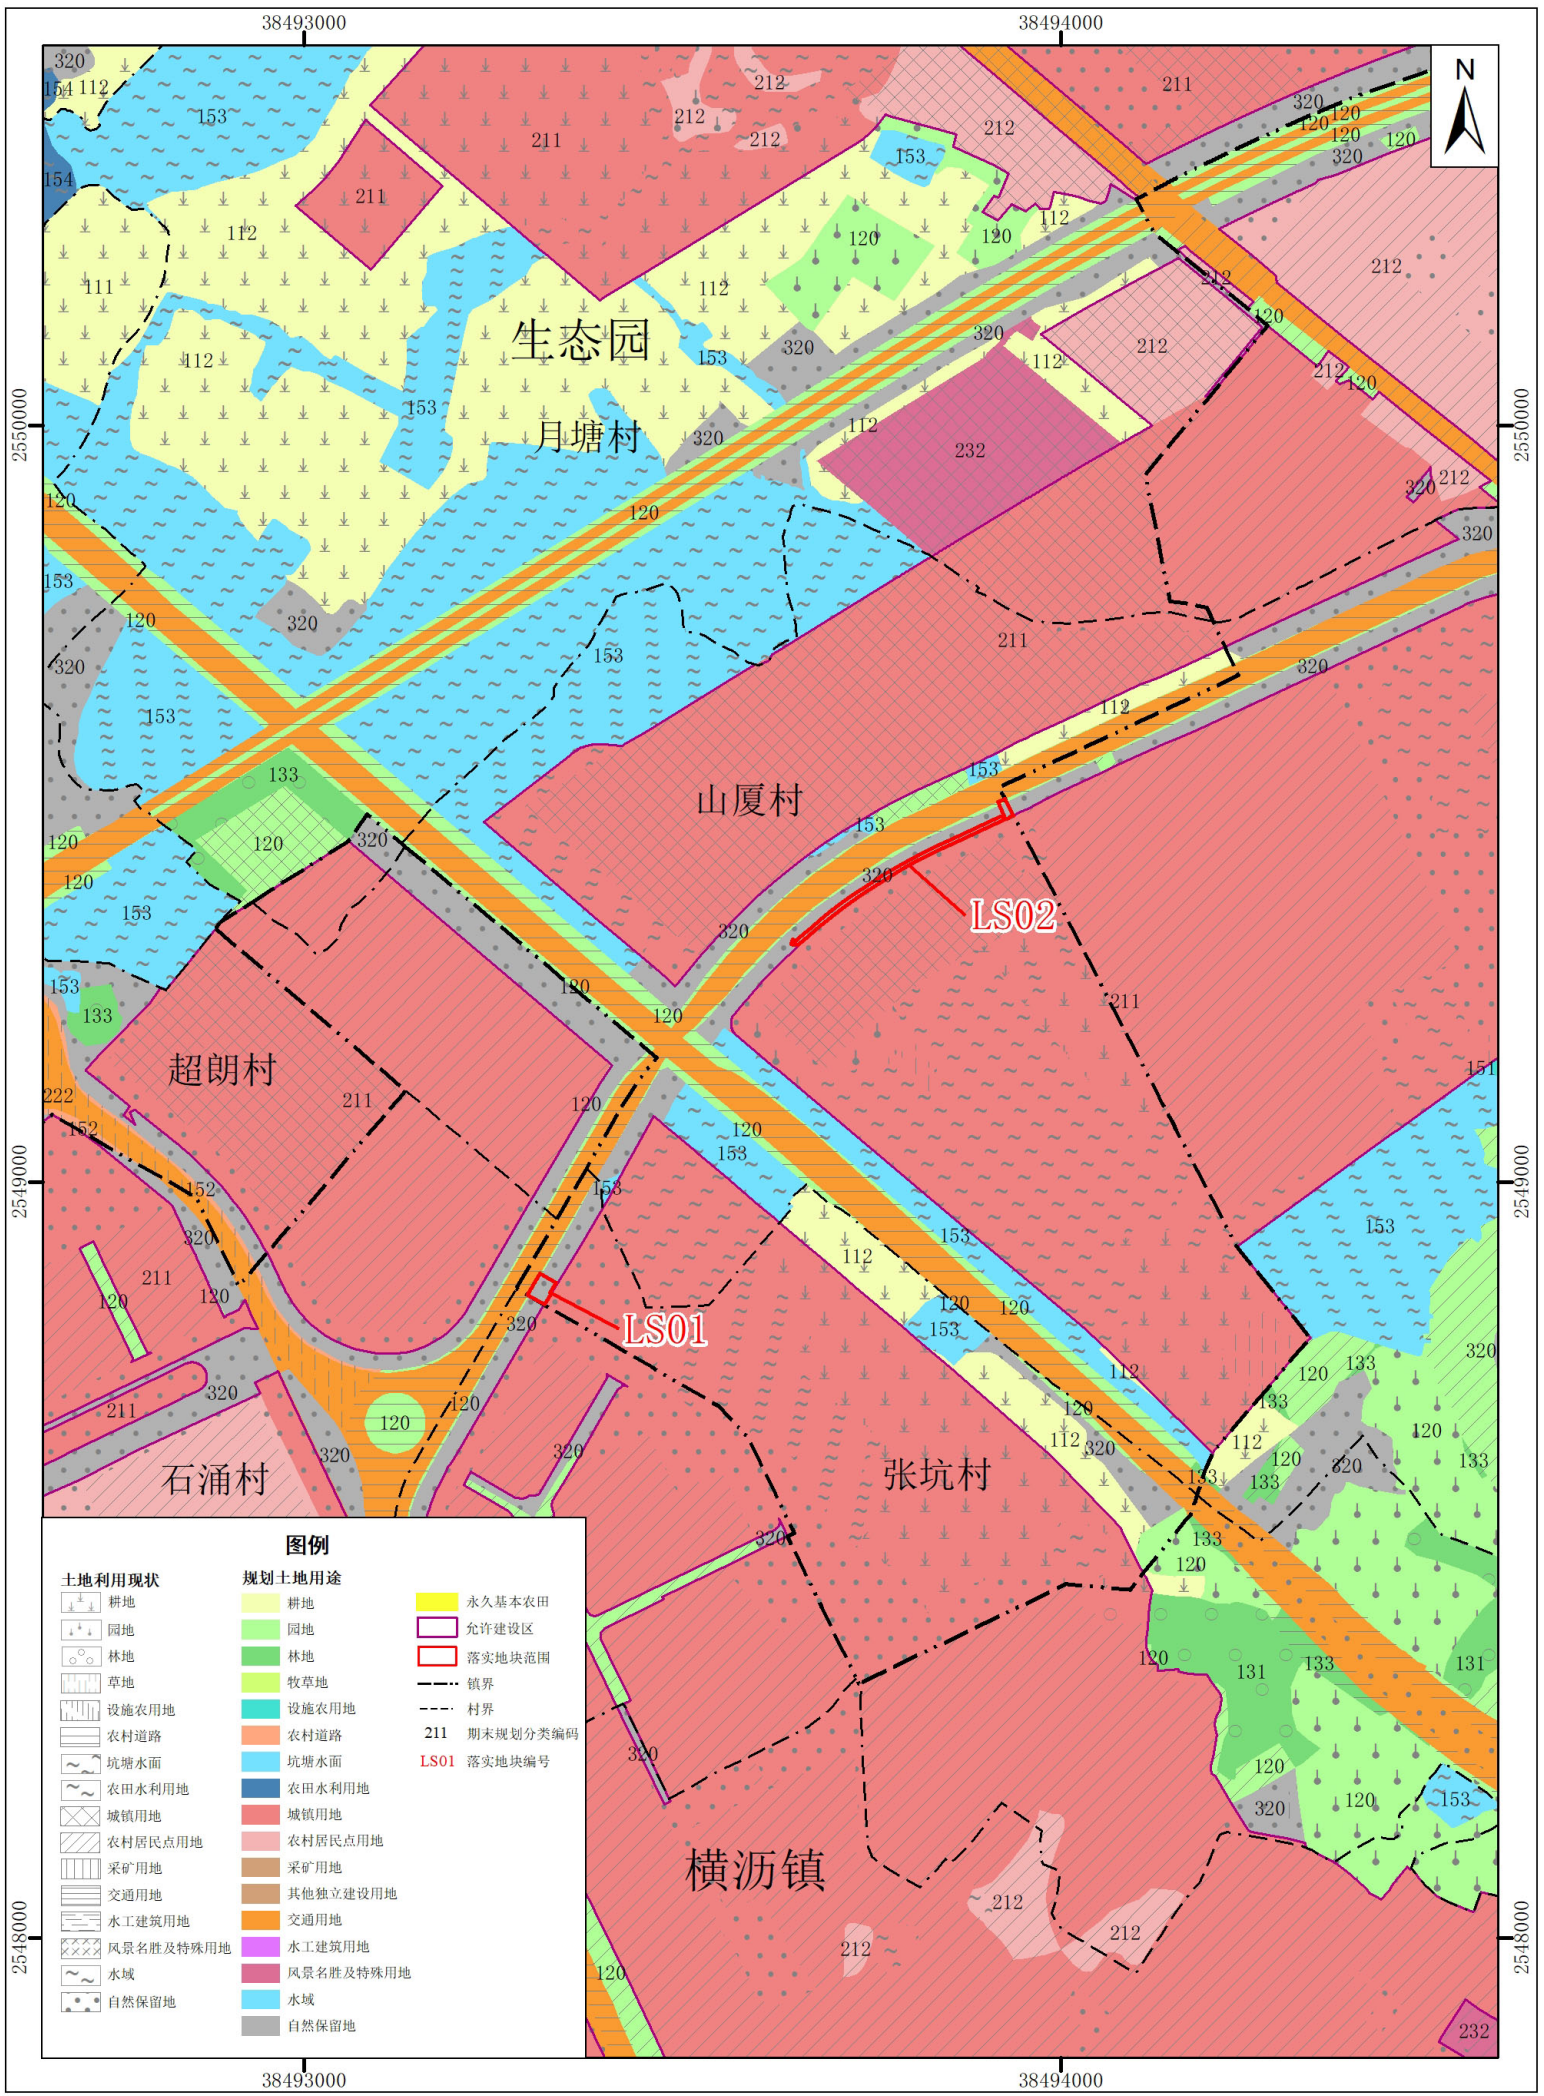

东莞生态园土地利用总体规划图（2010-2020年）（落实前）

坐标系：2000国家大地坐标系
高程系：1985国家高程基准

1: 10000

东莞松山湖高新技术产业开发区管理委员会自然资源局 制
广东国地规划科技股份有限公司 图

东莞生态园土地利用总体规划图（2010-2020年）（落实前）

坐标系：2000国家大地坐标系
高程系：1985国家高程基准

1: 10000

东莞松山湖高新技术产业开发区管理委员会自然资源局 制
广东国地规划科技股份有限公司 图